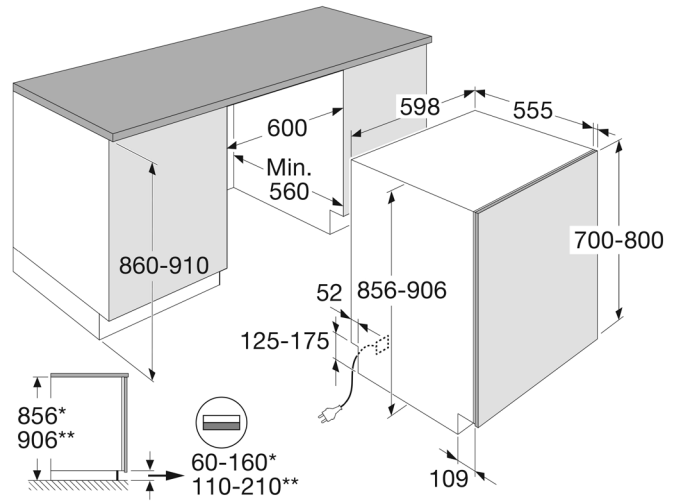

Inbouw vaatwasser

VW342HCP (60 cm)

Zuinig en stil

Doet zijn werk in stilte en op een efficiënte wijze met een geluidsniveau van slechts 42dB en energieklassen A. Dit model is zelfs nog 10% zuiniger dan een standaard A label.

ConnectLife

Bedien de vaatwasser op afstand met de ConnectLife app en stel eenvoudig je eigen favoriete programma's en pushberichten in.

Koolborstelloze motor

Deze motor werkt zonder koolborstels. Dit zorgt voor minder wrijving en een efficiëntere werking. Bijkomend voordeel is dat deze motoren uitzonderlijk stil zijn en minder energie verbruiken.

Nachtprogramma

Het nachtprogramma verlaagt het geluidsniveau door de wasintensiteit te verlagen en de duur van het programma te verlengen.

Specificaties

- stille efficiënte koolborstelloze motor
- inbouwhoogte van 86 tot 91 cm
- zilvergrijs bedieningspaneel met TouchControl
- automatische deuropening bij einde programma (instelbaar)
- 7 programma's: eco, intensief, auto, glas, 60-min programma, hygiëne, nacht
- 7 reinigingstemperaturen: 40°C tot 70°C
- aquastop
- VOB-vlotter overloop beveiliging
- geïntegreerd verwarmingselement

Gebruikersgemak

- ConnectLife: bedien en personaliseer je vaatwasser
- LED binnenverlichting
- LCD display met resttijdindicatie
- bovenkorf in hoogte verstelbaar met belading
- uitgestelde start 1-24 uur
- einde programma indicatie op de vloer
- flexibele besteklade
- geschikt voor 16 couverts
- extra functies: tijdsreductie en zelfreiniging
- vanaf voorzijde verstelbare achterpoten

Technische specificaties

- inbouwmaten (hxbxd) 860/910 x 600 x 560 mm
- min/max gewicht deurpaneel deur-op-deur montage 3 - 9 kg
- aansluitwaarde 1900 W
- energieverbruik per 100 cycli* 49 kWh
- waterverbruik* 9,5 liter
- geluidsniveau* 42 dB(A)
- geluidsklasse* A
- energieklassen* A-10%

* geldt voor het gedeclareerde standaardprogramma*

VW342HCP

ETNA®

sinds 1856.