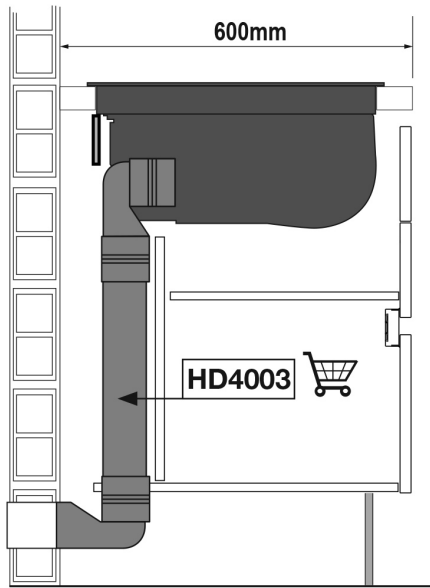

Specificaties inductiekookplaat

- 70 cm breed maar past in standaard nismaat
- Light & Slide: bediening met slider licht enkel op wanneer je de kookplaat gebruikt
- octazone linksvoor 21,0 x 19,0 cm - 50 - 3000 W
- octazone linksachter 21,0 x 19,0 cm - 50 - 1850 W
- kookzone rechtsvoor ø 16,0 cm - 50 - 1400 W
- kookzone rechtsachter ø 20,0 cm - 50 - 3000 W

Veiligheid

- veilige functies: kookduurbegrenzing, restwarmte indicatie, kinderslot, automatisch uit bij oververhitting en panherkenning

Technische specificaties

- energielabel A
- aansluitwaarde 7400 W
- buitenmaten (bxd) 700 x 515 mm
- inbouwmaten (hxbxd) 224 x 560 x 490 mm

OPBOUW

VLAK GEÏNTEGREERD

sinds 1856.

Voorbeeld inbouwsituaties

OPTION A

OPTION B

OPTION C

OPTION D