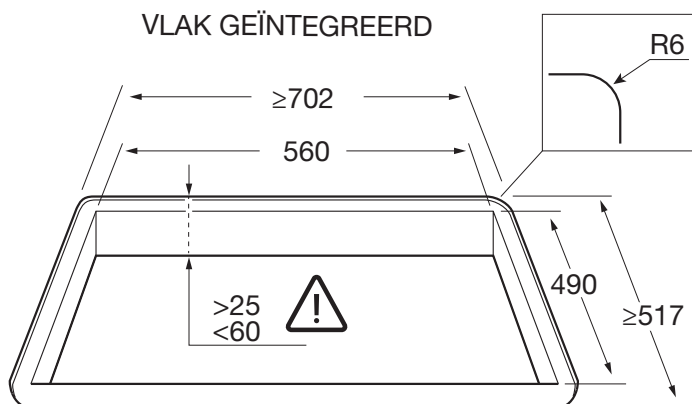

Specificaties inductiekookplaat

- 70 cm breed maar past in standaard nismaat
- Light & Slide: bediening met slider licht enkel op wanneer je de kookplaat gebruikt
- octazone linksvoor 21,0 x 19,0 cm - 50 - 3000 W
- octazone linksachter 21,0 x 19,0 cm - 50 - 1850 W
- kookzone rechtsvoor ø 16,0 cm - 50 - 1400 W
- kookzone rechtsachter ø 20,0 cm - 50 - 3000 W

Veiligheid

- veilige functies: kookduurbegrenzing, restwarmte indicatie, kinderslot, automatisch uit bij oververhitting en panherkenning

Technische specificaties

- energielabel A
- aansluitwaarde 7400 W
- buitenmaten (bxd) 700 x 515 mm
- inbouwmaten (hxbxd) 224 x 560 x 490 mm

OPBOUW

VLAK GEÏNTEGREERD

sinds 1856.

Voorbeeld inbouwsituaties

OPTION A

OPTION B

OPTION C

OPTION D