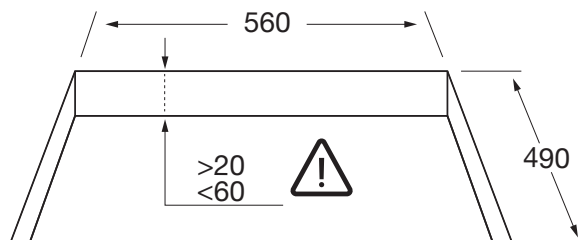

- 10 kookstanden (incl. boostfunctie)
- octazones linksvoor en -achter koppelbaar om 1 grote kookzone te creëren voor een grillplaat of vispan
- gekoppelde zones (linksvoor/linksachter) 39,0 x 21,0 - 1200 - 3700 W
- 4 timers kunnen worden gebruikt als wekker
- speciale functies: warmhoudfunctie, pauzefunctie en aankookautomaat

Veiligheid

- veilige functies: kookduurbegrenzing, restwarmte indicatie, kinderslot, automatisch uit bij oververhitting en panherkenning

Technische specificaties

- energielabel A
- aansluitwaarde 7400 W
- buitenmaten (bxd) 700 x 515 mm
- inbouwmaten (hxbxd) 224 x 560 x 490 mm

Optionele accessoires

HF2018	long-life koolstoffilters	HPK401	pan met glazen deksel
HR0012	startset met koolstoffilters	HPS103B	3-delige pannenset
HF4003	PlasmaMade plasmafilter	HPS204B	4-delige pannenset
		HPS404	4-delige pannenset met glazen deksels
		HPG100	grillplaat
		HPT100	teppanyaki plaat

OPBOUW

sinds 1856.