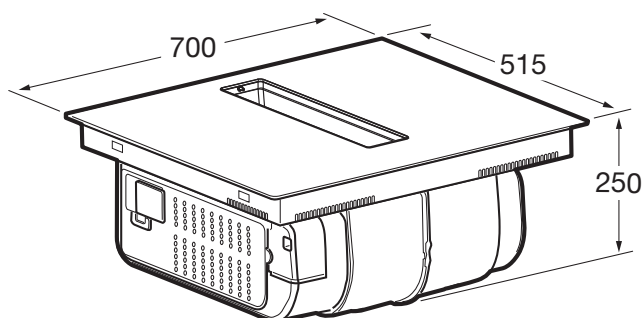

- 10 kookstanden (incl. boostfunctie)
- octazones linksvoor en -achter koppelbaar om 1 grote kookzone te creëren voor een grillplaat of vispan
- gekoppelde zones (linksvoor/linksachter) 39,0 x 21,0 - 1200 - 3700 W
- 4 timers kunnen worden gebruikt als wekker
- speciale functies: warmhoudfunctie, pauzefunctie en aankookautomaat

Veiligheid

- veilige functies: kookduurbegrenzing, restwarmte indicatie, kinderslot, automatisch uit bij oververhitting en panherkenning

Technische specificaties

- energielabel A
- aansluitwaarde 7400 W
- buitenmaten (bxd) 700 x 515 mm
- inbouwmaten (hxbxd) 224 x 560 x 490 mm

Optionele accessoires

HF2018	long-life koolstoffilters	HPK401	pan met glazen deksel
HR0012	startset met koolstoffilters	HPS103B	3-delige pannenset
HF4003	PlasmaMade plasmafilter	HPS204B	4-delige pannenset
		HPS404	4-delige pannenset met glazen deksels
		HPG100	grillplaat
		HPT100	teppanyaki plaat

OPBOUW