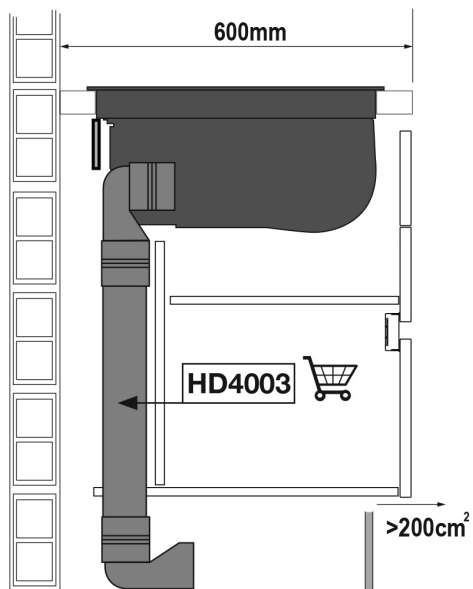

Specificaties inductiekookplaat

- 70 cm breed maar past in standaard nismaat
- Light & Slide: bediening met slider licht enkel op wanneer je de kookplaat gebruikt
- octazone linksvoor 21,0 x 19,0 cm - 50 - 3000 W
- octazone linksachter 21,0 x 19,0 cm - 50 - 1850 W
- kookzone rechtsvoor ø 16,0 cm - 50 - 1400 W
- kookzone rechtsachter ø 20,0 cm - 50 - 3000 W

Veiligheid

- veilige functies: kookduurbegrenzing, restwarmte indicatie, kinderslot, automatisch uit bij oververhitting en panherkenning

Technische specificaties

- energielabel A
- aansluitwaarde 7400 W
- buitenmaten (bxd) 700 x 515 mm
- inbouwmaten (hxbxd) 224 x 560 x 490 mm

OPBOUW

VLAK GEÏNTEGREERD

sinds 1856.

Voorbeeld inbouwsituaties

OPTION A

OPTION B

OPTION C

OPTION D