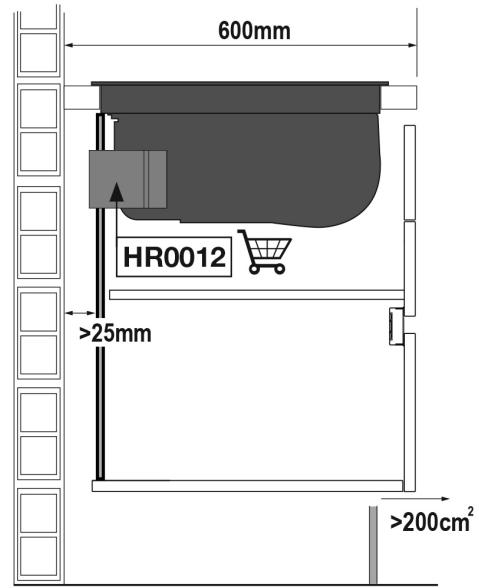

Specificaties inductiekookplaat

- 70 cm breed maar past in standaard nismaat
- Light & Slide: bediening met slider licht enkel op wanneer je de kookplaat gebruikt
- octazone linksvoor 21,0 x 19,0 cm - 50 - 3000 W
- octazone linksachter 21,0 x 19,0 cm - 50 - 1850 W
- kookzone rechtsvoor ø 16,0 cm - 50 - 1400 W
- kookzone rechtsachter ø 20,0 cm - 50 - 3000 W

Veiligheid

- veilige functies: kookduurbegrenzing, restwarmte indicatie, kinderslot, automatisch uit bij oververhitting en panherkenning

Technische specificaties

- energielabel A
- aansluitwaarde 7400 W
- buitenmaten (bxd) 700 x 515 mm
- inbouwmaten (hxbxd) 224 x 560 x 490 mm

OPBOUW

VLAK GEÏNTEGREERD

sinds 1856.

Voorbeeld inbouwsituaties

OPTION A

OPTION B

OPTION C

OPTION D