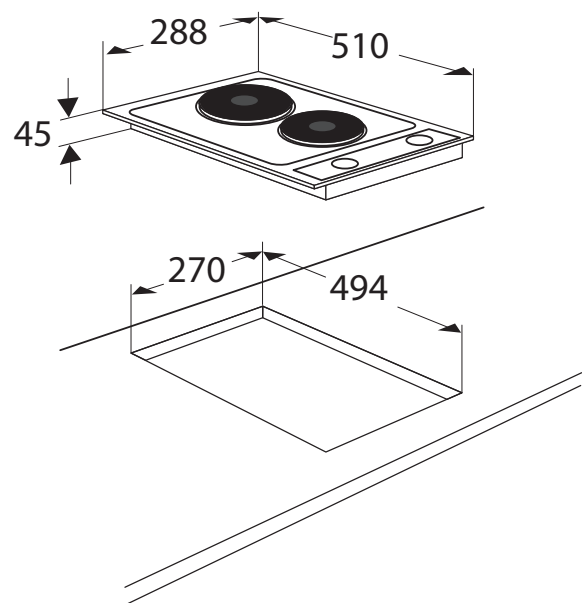

## TEK130RVS ELEKTRISCHE KOOKPLAAT (28 CM)

- 2 kookzones
  - 7 kookstanden
  - aan/uit indicatie per zone
  - te plaatsen boven solo-ovens
- 
- buitenmaten (bxh)      288 x 510 mm
  - aansluitwaarde        3,50 kW
  - zone voor                ø 14,5 cm - 1500 W
  - zone achter              ø 18,0 cm - 2000 W