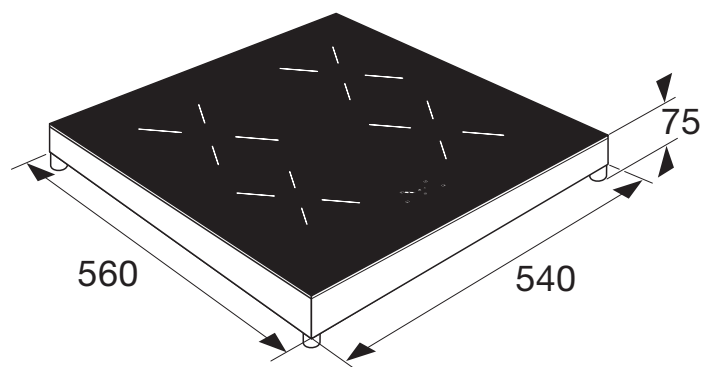

KIV254RVS INDUCTIEKOOKPLAAT (54 CM)

- Virtual Pan Support: minimalistische screening en toch optimaal positioneren van je pan
 - 4 kookzones
 - 10 standen incl. booststand
 - centrale aan/uit bediening
 - centrale tiptoetsbediening
 - 4 timers ook als wekker te gebruiken
 - warmhoudfunctie
 - veilige functies: restwarmte indicatie, kinderslot, kookduurbegrenzing, panherkenning
 - met een breedte van 54 cm past de kookplaat perfect op tafelmodel koelkasten vanaf 55 cm breed
- | | |
|---------------------|-------------------------|
| • afmeting (hxbxd) | 75 x 540 x 560 mm |
| • aansluitwaarde | 3680 W |
| • zone linksvoor | ø 16,0 cm - 50 - 1850 W |
| • zone linksachter | ø 18,0 cm - 50 - 2100 W |
| • zone rechtsvoor | ø 18,0 cm - 50 - 2100 W |
| • zone rechtsachter | ø 16,0 cm - 50 - 1850 W |
- geleverd inclusief geaarde stekker voor aansluiting op een normaal geaard 230V stopcontact