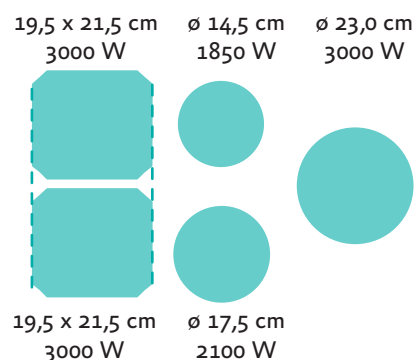

Kookzones

Optionele accessoires

HPS103	3 delige pannenset
HPS204	4-delige pannenset
HPS304	4-delige pannenset
HPG100	Grillplaat
HPT100	Teppanyaki