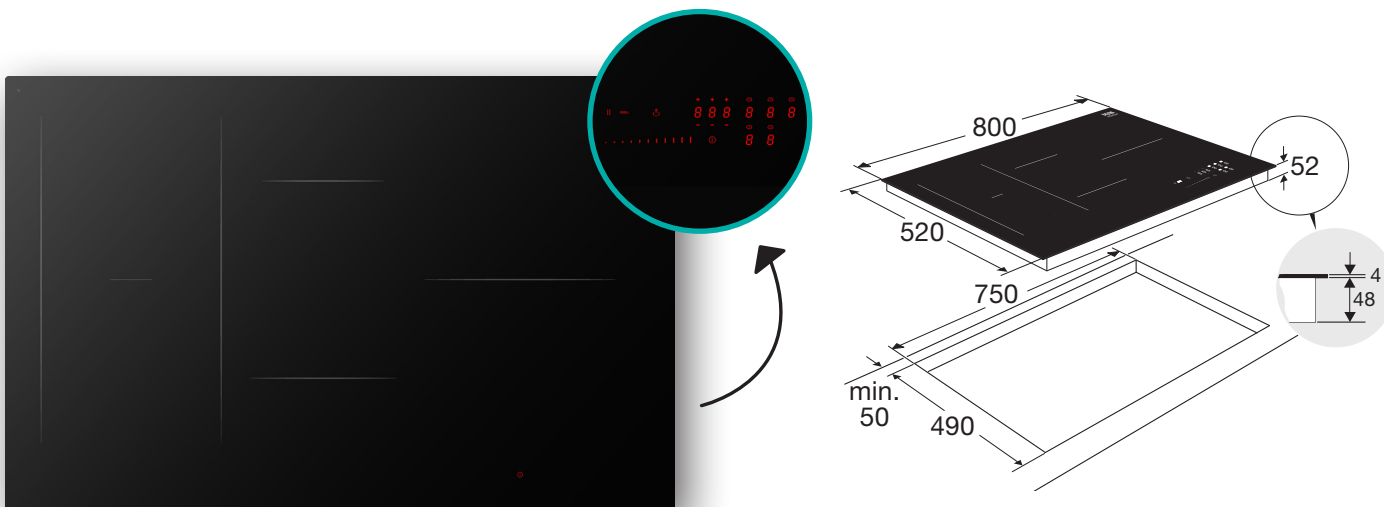

PERFORMANCE SERIE INDUCTIEKOOKPLAAT 1/2/3 FASE (80 CM)

Light & Slide bediening:

Deze bediening met slider licht enkel op als de kookplaat in gebruik is. Staat de kookplaat uit, dan zie je enkel de aan/uit knop.

Place & Slide functie:

De kookplaat herkent automatisch waar je een pan plaatst en laat je direct die zone bedienen met de handige slider. Hierdoor hoef je niet eerst een zone te selecteren.

Zones:

Zone linksvoor/linksachter koppelbaar om 1 grote kookzone te creëren. XL zone rechts voor optimale kookruimte en gebruiksgemak.

Powermanagement:

Standaard ingesteld op 2-fase maar ook mogelijk om aan te sluiten op 3-fase of op 1-fase met normale stekker.

Specificaties

- 5 kookzones
- zone linksvoor en linksachter koppelbaar om 1 grote kookzone te creëren voor een grillplaat of vispan
- 2 octavormige kookzones voor extra groot kookoppervlak

- standaard ingesteld op 2-fase maar ook mogelijk om aan te sluiten op 3-fase of op 1-fase met normale stekker

Technische specificaties

- inbouwmaten (hxbxd) 48 x 750 x 490 mm
- buitenmaten (bxd) 800 x 520 mm
- aansluitwaarde 7400 W / 10.400 W / 3680 W
- octazone linksvoor 19,5 x 21,5 cm - 40 - 3000 W
- octazone linksachter 19,5 x 21,5 cm - 40 - 3000 W
- zone middenvoor \varnothing 17,5 cm - 50 - 2100 W
- zone middenachter \varnothing 14,5 cm - 40 - 1850 W
- zone rechts \varnothing 23,0 cm - 40 - 3000 W
- gekoppelde zones (linksvoor/linksachter) 390 x 210 mm - 40 - 3700 W