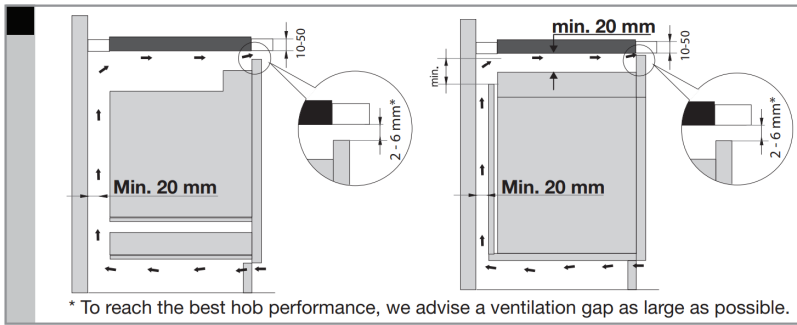

A (mm) C (mm) D (mm)
min. 650 min. 450 min. 40