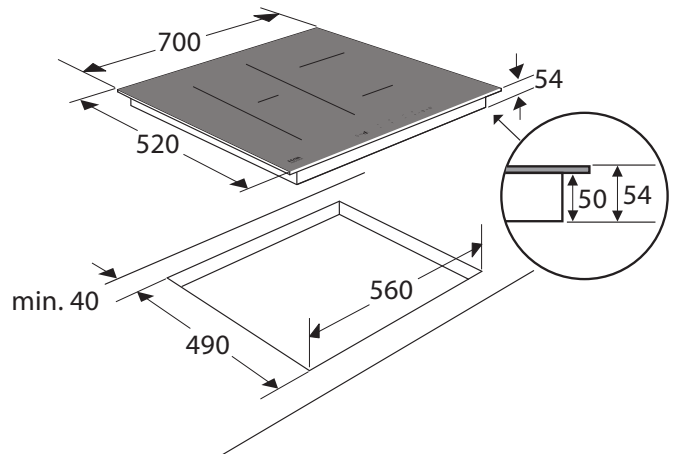

PERFORMANCE SERIE MATTE INDUCTIEKOOKPLAAT 1/2 FASE (70 CM)

Bediening:

tiptoetsbediening per zone: bedien direct de gewenste zone, zonder eerst een zone te selecteren

Flexzone:

zone linksvoor en linksachter koppelbaar om 1 grote kookzone te creëren voor een grillplaat of vispan

Design Special:

De glasplaat van deze kookplaat heeft een speciale behandeling gekregen om een unieke gematteerde look te creëren.

Tevens is de kookplaat 70 cm breed maar geschikt voor een standaard nis.

Powermanagement:

keuze om aan te sluiten op 2 of 1-fase*

Specificaties

- Design Special met unieke gematteerde look
- 70 cm breed maar past in standaard nismaat
- 4 kookzones
- centrale aan/uit bediening

Technische specificaties

- | | |
|--|----------------------------|
| • inbouwmaten (hxbxd) | 50 x 560 x 490 mm |
| • buitenmaten (bxd) | 700 x 520 mm |
| • aansluitwaarde | 7200 W / 3680 W |
| • zone linksvoor | ∅ 18,0 cm - 50 - 2100 W |
| • zone linksachter | ∅ 18,0 cm - 50 - 2100 W |
| • zone rechtsvoor | ∅ 16,0 cm - 50 - 1850 W |
| • zone rechtsachter | ∅ 21,0 cm - 50 - 3000 W |
| • gekoppelde zones (linksvoor/linksachter) | 380 x 180 mm - 50 - 2800 W |