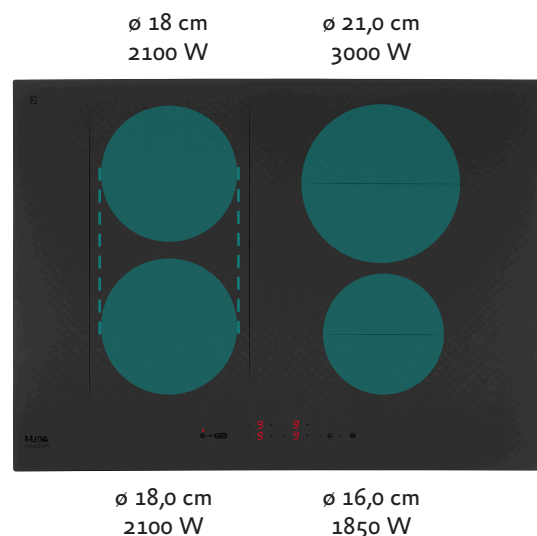

Kookzones

Optionele accessoires

HPS103	3 delige pannenset
HPS204	4-delige pannenset
HPS304	4-delige pannenset
HPG100	Grillplaat
HPT100	Teppanyaki