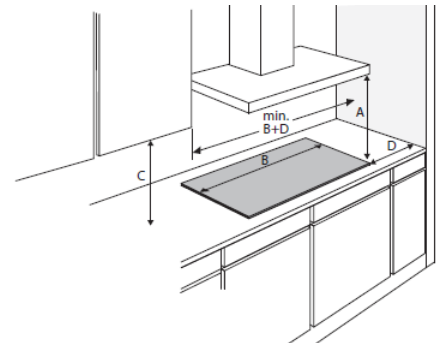

A (mm) C (mm) D (mm)
min. 650 min. 450 min. 40