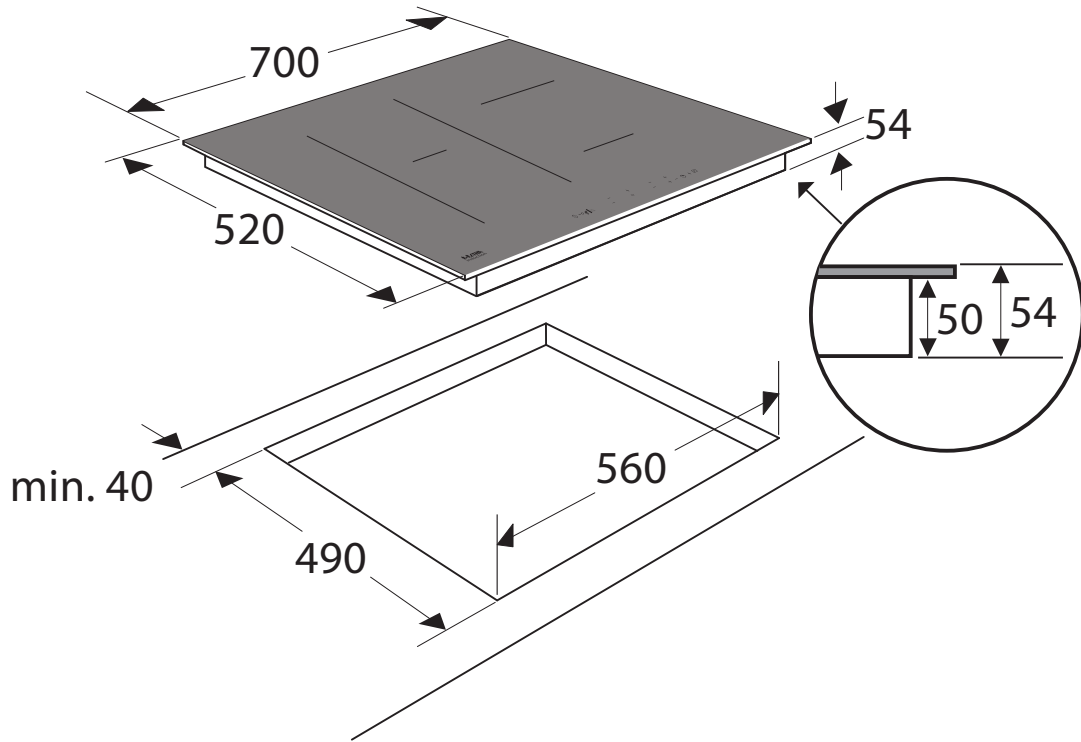

A (mm) C (mm) D (mm)
min. 650 min. 450 min. 40