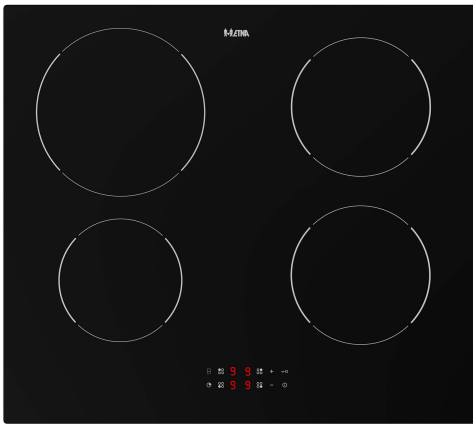

## INDUCTIEKOOKPLAAT (59 CM)

**Centrale bediening:**

alle functies en standen zijn eenvoudig vanuit een centraal punt te bedienen

**Timer:**

met de ingebouwde timer per zone kook je de perfecte eitjes en laat je nooit meer wat aanbranden

**Specificaties**

- 4 kookzones
- centrale aan/uit-bediening
- voorzien van een 5-aderige kabel waaraan de Perilex stekker gemaakt kan worden (1400 mm)

**Gebruikersgemak**

- centrale tiptoetsbediening; alle functies en standen zijn eenvoudig vanuit een centraal punt te bedienen
- 10 kookstanden (incl. boostfunctie per zone)
- veilige functies: kookduurbegrenzing, restwarmte indicatie, kinderslot, panherkenning
- 4 timers kunnen worden gebruikt als wekker

**Technische specificaties**

- inbouwmaten (hxbxd) 56 x 560 x 490 mm
- buitenmaten (bxd) 590 x 520 mm
- aansluitwaarde 7200 W
- zone linksvoor  $\varnothing$  16,0 cm - 1500 W
- zone linksachter  $\varnothing$  21,0 cm - 2600 W
- zone rechtsvoor  $\varnothing$  18,0 cm - 2000 W
- zone rechtsachter  $\varnothing$  18,0 cm - 2000 W
- incl. 5-aderige kabel 1400 mm

**Kookzones****Optionele accessoires**

- HPS103 3-delige pannenset
- HPS204 4-delige pannenset
- HPS304 4-delige pannenset