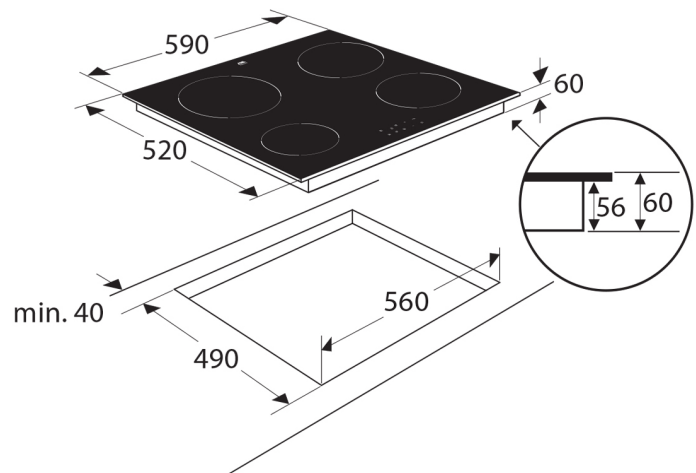

## INDUCTIEKOOKPLAAT (59 CM)

**Centrale bediening:**

alle functies en standen zijn eenvoudig vanuit een centraal punt te bedienen

**Timer:**

met de ingebouwde timer per zone kook je de perfecte eitjes en laat je nooit meer wat aanbranden

**Specificaties**

- 4 kookzones
- centrale aan/uit-bediening
- voorzien van een 5-aderige kabel waaraan de Perilex stekker gemaakt kan worden (1400 mm)

**Gebruikersgemak**

- centrale tiptoetsbediening; alle functies en standen zijn eenvoudig vanuit een centraal punt te bedienen
- 10 kookstanden (incl. boostfunctie per zone)
- veilige functies: kookduurbegrenzing, restwarmte indicatie, kinderslot, panherkenning
- 4 timers kunnen worden gebruikt als wekker

**Technische specificaties**

- inbouwmaten (hxbxd) 56 x 560 x 490 mm
- buitenmaten (bxd) 590 x 520 mm
- aansluitwaarde 7200 W
- zone linksvoor  $\varnothing$  16,0 cm - 1500 W
- zone linksachter  $\varnothing$  21,0 cm - 2600 W
- zone rechtsvoor  $\varnothing$  18,0 cm - 2000 W
- zone rechtsachter  $\varnothing$  18,0 cm - 2000 W
- incl. 5-aderige kabel 1400 mm