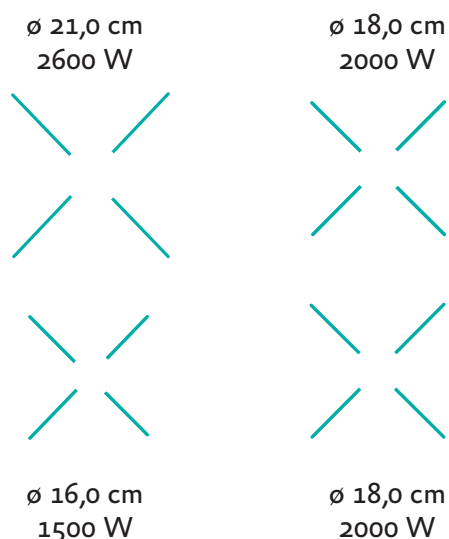

Kookzones

Optionele accessoires

- HPS103 3-delige pannenset
- HPS204 4-delige pannenset
- HPS304 4-delige pannenset