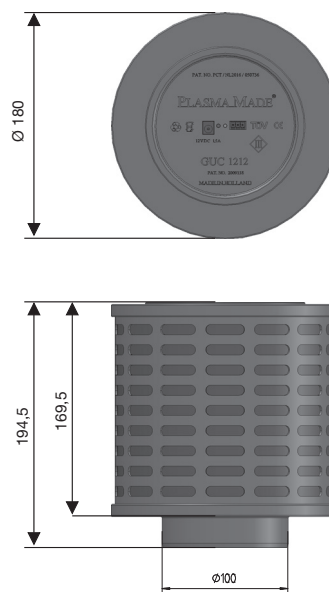

## HF4001 PLASMAMADE FILTER

- Dit PlasmaMade filter is geschikt voor een breed assortiment ETNA afzuigkappen. Het PlasmaMade filter zuivert de lucht middels een natuurlijke moleculaire reactie. Het zorgt ervoor dat geuren geneutraliseerd worden en de lucht wordt gefilterd en gereinigd. Het PlasmaMade filter gaat 10 tot 15 jaar mee en draagt bij aan een gezonde luchtkwaliteit.
- Dit PlasmaMade filter is geschikt voor de volgende afzuigkappen: AB160RVS, AB190RVS, AB660RVS, AB660ZT, AB690RVS, AB690ZT, AB790RVS, ABE590RVS, AD590RVS, AB560RVS, AB560ZT, AB590RVS en AB590ZT.
- Let op: aansluitwaarde 6 W / (PlasmaMade code GUC1212)