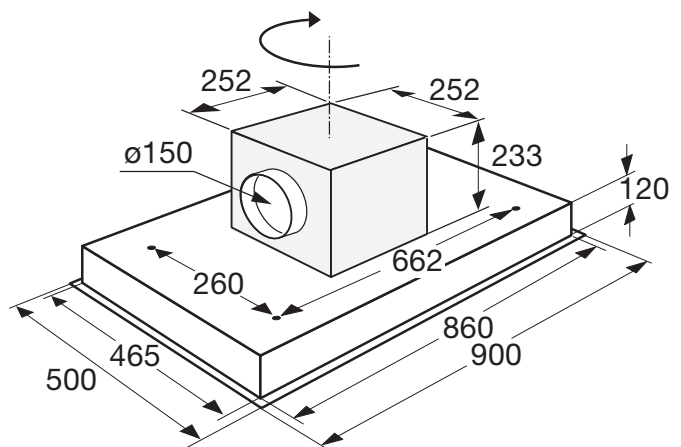

## EMP690 EXTERNE MOTOR KIT

- Externe motor kit voor ondiepe inbouw
- Geschikt voor de inbouw plafondunit AIP690WIT
- De EMP690 bevat een aantal accessoires waarmee het mogelijk wordt om de motor op afstand te plaatsen. Door gebruik te maken van de afvoer aan de zijkant van de plafondunit in combinatie met platte kanalen wordt de inbouwhoogte van de unit daarmee verkleind tot 12,5 cm. De motor, met een hoogte van 23,3 cm, kan dan op afstand geplaatst worden.