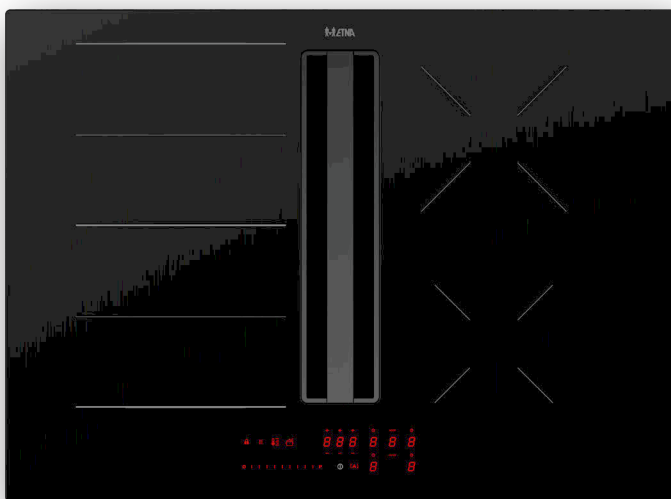

## KOOKPLAAT MET GEÏNTEGREERDE AFZUIGING (70 CM)

**Light & Slide bediening:**

Deze bediening met slider licht enkel op als de kookplaat in gebruik is. Staat de kookplaat uit, dan zie je enkel de aan/uit knop.

**Ideale lay-out:**

De perfecte lay-out met links koppelbare octazones voor een grillplaat of vispan, en rechts 2 ronde zones met een grotere hart-op-hart afstand voor meer panruimte.

**Automatische afzuigfunctie:**

**Specificaties afzuigunit**

- verzonken Black Titanium inlaatrooster
- 2 matzwarte aluminium filters
- interne motor met afzuigcapaciteit van 155 tot 580 m<sup>3</sup>/h
- geluidsniveau van 43 tot 67 dB(A)
- 5 snelheden incl. boostfunctie
- automatische afzuigfunctie en naloopstand
- reinigingsindicatie vetfilter en koolstoffilter
- geschikt voor afvoer naar buiten of recirculatie
- geschikt voor standaard platte kanalen van 222x89 mm
- diverse mogelijkheden voor recirculatie met plasmafilter, Long-life koolstoffilters of fijnstoffilter (los te bestellen)
- met behulp van HF2018 of HR0012 startset mogelijk om direct achter de kast te recirculeren

**Specificaties inductiekookplaat**

- 70 cm breed maar past in standaard nismaat
- Light & Slide: bediening met slider licht enkel op wanneer je de kookplaat gebruikt

- octazone linksvoor 21,0 x 19,0 cm - 50 - 3000 W
- octazone linksachter 21,0 x 19,0 cm - 50 - 1850 W
- kookzone rechtsvoor ø 16,0 cm - 50 - 1400 W
- kookzone rechtsachter ø 20,0 cm - 50 - 3000 W
- 10 kookstanden (incl. boostfunctie)
- octazones linksvoor en -achter koppelbaar om 1 grote kookzone te creëren voor een grillplaat of vispan
- gekoppelde zones (linksvoor/linksachter) 39,0 x 21,0 - 1200 - 3700 W
- 4 timers kunnen worden gebruikt als wekker
- speciale functies: warmhoudfunctie, pauzefunctie en aankookautomaat