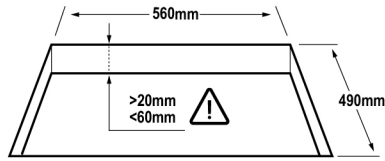

OPBOUW

VLAK GEÏNTEGREERD