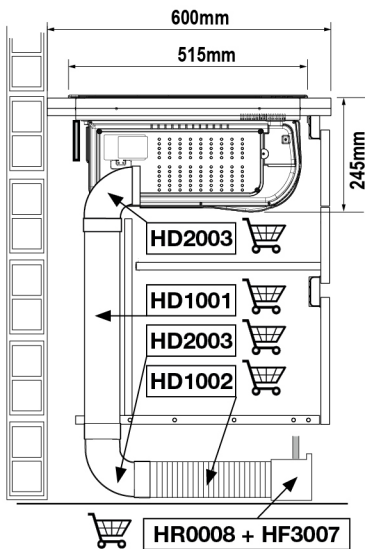

**Ideale lay-out:**

De perfecte lay-out met links koppelbare octazones voor een grillplaat of vispan, en rechts 2 ronde zones met een grotere hart-op-hart afstand voor meer panruimte.

**Automatische afzuigfunctie:**

**Specificaties inductiekookplaat**

- 70 cm breed maar past in standaard nismaat
- Light & Slide: bediening met slider licht enkel op wanneer je de kookplaat gebruikt

- octazone linksvoor 21,0 x 19,0 cm - 50 - 3000 W
- octazone linksachter 21,0 x 19,0 cm - 50 - 1850 W
- kookzone rechtsvoor ø 16,0 cm - 50 - 1400 W
- kookzone rechtsachter ø 20,0 cm - 50 - 3000 W
- 10 kookstanden (incl. boostfunctie)
- octazones linksvoor en -achter koppelbaar om 1 grote kookzone te creëren voor een grillplaat of vispan
- gekoppelde zones (linksvoor/linksachter) 39,0 x 21,0 - 1200 - 3700 W
- 4 timers kunnen worden gebruikt als wekker
- speciale functies: warmhoudfunctie, pauzefunctie en aankookautomaat

**Veiligheid**

- veilige functies: kookduurbegrenzing, restwarmte indicatie, kinderslot, automatisch uit bij oververhitting en panherkenning

**Technische specificaties**

- energielabel A
- aansluitwaarde 7400 W
- buitenmaten (bxd) 700 x 515 mm
- inbouwmaten (hxbxd) 224 x 560 x 490 mm

OPBOUW

VLAK GEÏNTEGREERD

UITVOERING 1: AFVOER NAAR BUITEN

HR0012

UITVOERING 2: RECIRCULATIE MET STARTSET VOOR UITBLAAS DOOR DE ACHTERWAND

HF2018

UITVOERING 3: RECIRCULATIE MET BODEM-ACHTERWAND COMBINATIE

UITVOERING 4: RECIRCULATIE MET UITBLAAS VOORAAN BIJ DE PLINT