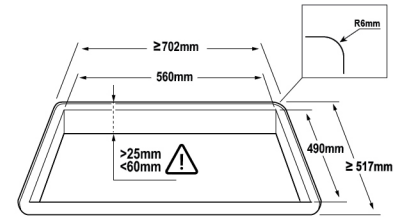

OPBOUW

VLAK GEÏNTEGREERD