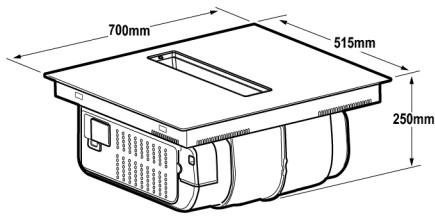

OPBOUW

VLAK GEÏNTEGREERD