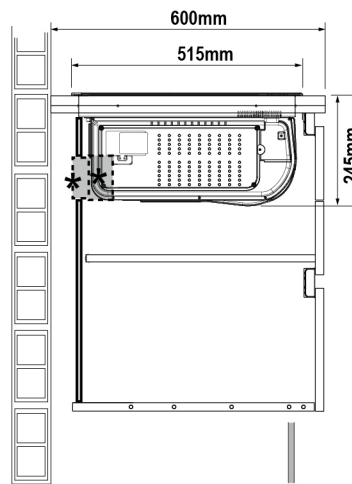

**Specificaties inductiekookplaat**

- 70 cm breed maar past in standaard nismaat
- Light & Slide: bediening met slider licht enkel op wanneer je de kookplaat gebruikt

- octazone linksvoor 21,0 x 19,0 cm - 50 - 3000 W
- octazone linksachter 21,0 x 19,0 cm - 50 - 1850 W
- kookzone rechtsvoor ø 16,0 cm - 50 - 1400 W
- kookzone rechtsachter ø 20,0 cm - 50 - 3000 W
- 10 kookstanden (incl. boostfunctie)
- octazones linksvoor en -achter koppelbaar om 1 grote kookzone te creëren voor een grillplaat of vispan
- gekoppelde zones (linksvoor/linksachter) 39,0 x 21,0 - 1200 - 3700 W
- 4 timers kunnen worden gebruikt als wekker
- speciale functies: warmhoudfunctie, pauzefunctie en aankookautomaat

**Veiligheid**

- veilige functies: kookduurbegrenzing, restwarmte indicatie, kinderslot, automatisch uit bij oververhitting en panherkenning

**Technische specificaties**

- energielabel A
- aansluitwaarde 7400 W
- buitenmaten (bxd) 700 x 515 mm
- inbouwmaten (hxbxd) 224 x 560 x 490 mm

OPBOUW

VLAK GEÏNTEGREERD

UITVOERING 1: AFVOER NAAR BUITEN

HR0012

UITVOERING 2: RECIRCULATIE MET STARTSET VOOR UITBLAAS DOOR DE ACHTERWAND

HF2018

UITVOERING 3: RECIRCULATIE MET BODEM-ACHTERWAND COMBINATIE

UITVOERING 4: RECIRCULATIE MET UITBLAAS VOORAAN BIJ DE PLINT