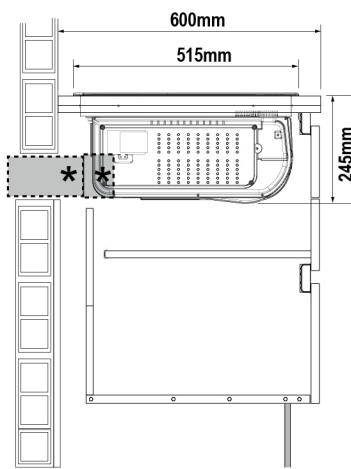

UITVOERING 1: AFVOER NAAR BUITEN

HR0012