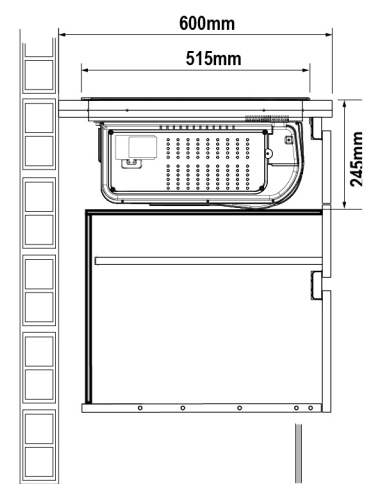

UITVOERING 3: RECIRCULATIE MET BODEM-ACHTERWAND COMBINATIE