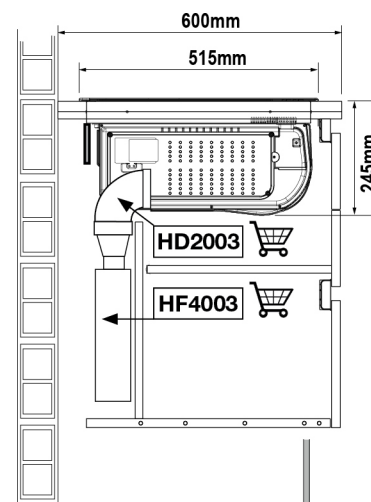

**Ideale lay-out:**

De perfecte lay-out met links koppelbare octazones voor een grillplaat of vispan, en rechts 2 ronde zones met een grotere hart-op-hart afstand voor meer panruimte.

**Automatische afzuigfunctie:**

**Specificaties inductiekookplaat**

- 70 cm breed maar past in standaard nismaat
- Light & Slide: bediening met slider licht enkel op wanneer je de kookplaat gebruikt

- octazone linksvoor 21,0 x 19,0 cm - 50 - 3000 W
- octazone linksachter 21,0 x 19,0 cm - 50 - 1850 W
- kookzone rechtsvoor ø 16,0 cm - 50 - 1400 W
- kookzone rechtsachter ø 20,0 cm - 50 - 3000 W
- 10 kookstanden (incl. boostfunctie)
- octazones linksvoor en -achter koppelbaar om 1 grote kookzone te creëren voor een grillplaat of vispan
- gekoppelde zones (linksvoor/linksachter) 39,0 x 21,0 - 1200 - 3700 W
- 4 timers kunnen worden gebruikt als wekker
- speciale functies: warmhoudfunctie, pauzefunctie en aankookautomaat

**Veiligheid**

- veilige functies: kookduurbegrenzing, restwarmte indicatie, kinderslot, automatisch uit bij oververhitting en panherkenning

**Technische specificaties**

- energielabel A
- aansluitwaarde 7400 W
- buitenmaten (bxd) 700 x 515 mm
- inbouwmaten (hxbxd) 224 x 560 x 490 mm

OPBOUW

VLAK GEÏNTEGREERD

UITVOERING 1: AFVOER NAAR BUITEN

HR0012

UITVOERING 2: RECIRCULATIE MET STARTSET VOOR UITBLAAS DOOR DE ACHTERWAND

HF2018

UITVOERING 3: RECIRCULATIE MET BODEM-ACHTERWAND COMBINATIE

UITVOERING 4: RECIRCULATIE MET UITBLAAS VOORAAN BIJ DE PLINT