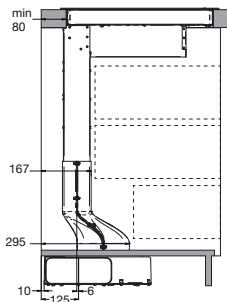

**Specificaties inductiekookplaat**

- 4 kookzones
- zone linksvoor ø 20,0 cm - 60 - 3000 W
- zone linksachter ø 16,0 cm - 35 - 1400 W
- zone rechtsvoor ø 20,0 cm - 60 - 3000 W
- zone rechtsachter ø 16,0 cm - 35 - 1400 W
- 10 kookstanden (incl. boostfunctie)
- tiptoets bediening
- 4 digitale timers (99 min.)
- timer kan worden gebruikt als wekker

**Veiligheid**

- kinderslotbeveiliging
- restwarmte indicatie per zone
- kookduurbegrenzing
- automatische uitschakeling bij overkoken
- automatisch uit bij oververhitting

**Technische specificaties**

- energielabel A
- aansluitwaarde kookplaat 7200 W
- aansluitwaarde afzuigunit 200 W
- afzuigunit incl. stekker voor normaal stopcontact
- buitenmaten (bxd) 800 x 530 mm
- inbouwmaten (hxbxd) 160 x 760 x 500 mm

bovenaanzicht

uitvoering 2, linkeruitlaat  
(middenstuk gedraaid)

zijaanzicht

bovenaanzicht

uitvoering 3, rechteruitlaat

zijaanzicht

bovenaanzicht

uitvoering 4, rechteruitlaat  
(middenstuk gedraaid)

zijaanzicht

bovenaanzicht