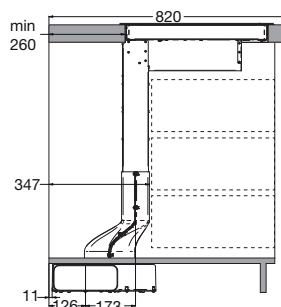

**Specificaties inductiekookplaat**

- 4 kookzones
- zone linksvoor ø 20,0 cm - 60 - 3000 W
- zone linksachter ø 16,0 cm - 35 - 1400 W
- zone rechtsvoor ø 20,0 cm - 60 - 3000 W
- zone rechtsachter ø 16,0 cm - 35 - 1400 W
- 10 kookstanden (incl. boostfunctie)
- tiptoets bediening
- 4 digitale timers (99 min.)
- timer kan worden gebruikt als wekker

bovenaanzicht

uitvoering 2, linkeruitlaat  
(middenstuk gedraaid)

zijaanzicht

bovenaanzicht

uitvoering 3, rechteruitlaat

zijaanzicht

bovenaanzicht

uitvoering 4, rechteruitlaat  
(middenstuk gedraaid)

zijaanzicht

bovenaanzicht