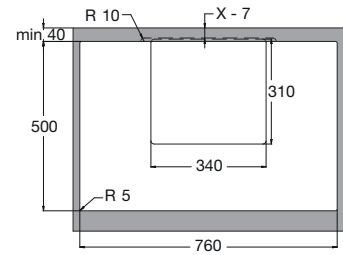

**Specificaties inductiekookplaat**

- 4 kookzones
- zone linksvoor ø 20,0 cm - 60 - 3000 W
- zone linksachter ø 16,0 cm - 35 - 1400 W
- zone rechtsvoor ø 20,0 cm - 60 - 3000 W
- zone rechtsachter ø 16,0 cm - 35 - 1400 W
- 10 kookstanden (incl. boostfunctie)
- tiptoets bediening
- 4 digitale timers (99 min.)
- timer kan worden gebruikt als wekker

**Veiligheid**

- kinderslotbeveiliging
- restwarmte indicatie per zone
- kookduurbegrenzing
- automatische uitschakeling bij overkoken
- automatisch uit bij oververhitting

**Technische specificaties**

- energielabel A
- aansluitwaarde kookplaat 7200 W
- aansluitwaarde afzuigunit 200 W
- afzuigunit incl. stekker voor normaal stopcontact
- buitenmaten (bxd) 800 x 530 mm
- inbouwmaten (hxbxd) 160 x 760 x 500 mm

bovenaanzicht

uitvoering 2, linkeruitlaat  
(middenstuk gedraaid)

zijaanzicht

bovenaanzicht

uitvoering 3, rechteruitlaat

zijaanzicht

bovenaanzicht

uitvoering 4, rechteruitlaat  
(middenstuk gedraaid)

zijaanzicht

bovenaanzicht