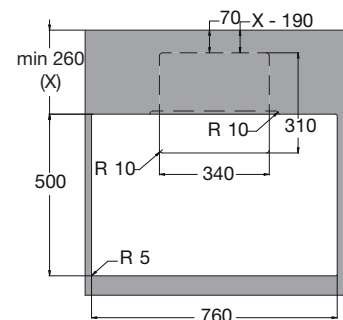

**Specificaties inductiekookplaat**

- 4 kookzones
- zone linksvoor ø 20,0 cm - 60 - 3000 W
- zone linksachter ø 16,0 cm - 35 - 1400 W
- zone rechtsvoor ø 20,0 cm - 60 - 3000 W
- zone rechtsachter ø 16,0 cm - 35 - 1400 W
- 10 kookstanden (incl. boostfunctie)
- tiptoets bediening
- 4 digitale timers (99 min.)
- timer kan worden gebruikt als wekker

**Veiligheid**

- kinderslotbeveiliging
- restwarmte indicatie per zone
- kookduurbegrenzing
- automatische uitschakeling bij overkoken
- automatisch uit bij oververhitting

**Technische specificaties**

- energielabel A
- aansluitwaarde kookplaat 7200 W
- aansluitwaarde afzuigunit 200 W
- afzuigunit incl. stekker voor normaal stopcontact
- buitenmaten (bxd) 800 x 530 mm
- inbouwmaten (hxbxd) 160 x 760 x 500 mm

bovenaanzicht

uitvoering 2, linkeruitlaat  
(middenstuk gedraaid)

zijaanzicht

bovenaanzicht

uitvoering 3, rechteruitlaat

zijaanzicht

bovenaanzicht

uitvoering 4, rechteruitlaat  
(middenstuk gedraaid)

zijaanzicht

bovenaanzicht