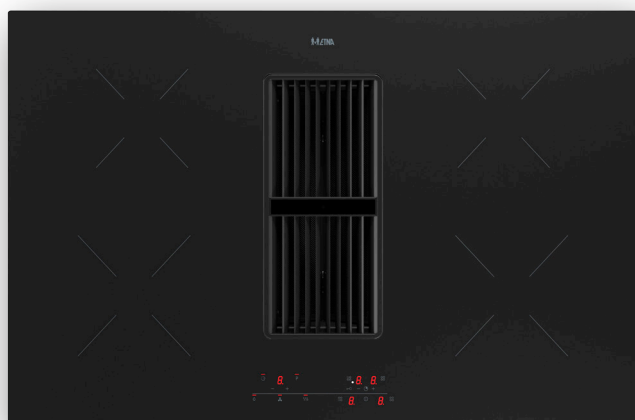

## HOOD-IN-HOB (80 CM)

**Powerzones:**

Met 2 krachtige 3kW zones heb je voldoende power om snel een pan water aan de kook te brengen en tegelijkertijd je vlees aan te braden

**Virtual Pan Support Design:**

Helpt bij het positioneren van de pan om optimaal gebruik van het vermogen van de kookplaat te maken

**Centrale bediening:**

Alle functies en standen zijn eenvoudig vanuit een centraal punt te bedienen

**Timer:**

Met de ingebouwde timer per zone kook je de perfecte eitjes en laat je nooit meer wat aanbranden

**Specificaties afzuigunit**

- afzuigcapaciteit tot 695 m<sup>3</sup>/h
- geschikt voor afvoer naar buiten of recirculatie
- 4 snelheden incl. boostfunctie
- verzonken matzwart rooster
- 2 matzwarte aluminium filters
- tiptoets bediening
- naloopstand
- uitneembare water opvangunit (bovenaf)
- reinigingsindicatie vetfilter
- reinigingsindicatie koolstoffilter
- standaard meegeleverd: kanalen tot aan motorunit
- geschikt voor standaard platte kanalen van 222x89 mm
- motorunit draaibaar bij eilandopstelling om onder een diepere lade toe te passen
- met behulp van HR0008 recirculatie startset en HF3007 fijnstoffilter geschikt voor recirculatie (los te bestellen)

**Specificaties inductiekookplaat**

- 4 kookzones
- zone linksvoor ø 20,0 cm - 60 - 3000 W
- zone linksachter ø 16,0 cm - 35 - 1400 W
- zone rechtsvoor ø 20,0 cm - 60 - 3000 W
- zone rechtsachter ø 16,0 cm - 35 - 1400 W
- 10 kookstanden (incl. boostfunctie)
- tiptoets bediening
- 4 digitale timers (99 min.)
- timer kan worden gebruikt als wekker