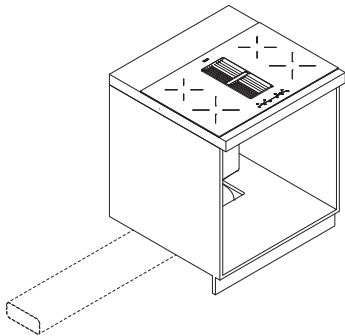

**Optionele accessoires**

HR0008	recirculatieset
HF3007	fijnstoffilter
HPS103	3-delige pannenset
HPS204	4-delige pannenset
HPS304	4-delige pannenset
HF4003	Plasmafilter

uitvoering 1, linkeruitlaat

zijaanzicht

bovenaanzicht

uitvoering 2, linkeruitlaat  
(middenstuk gedraaid)

zijaanzicht

bovenaanzicht

uitvoering 3, rechteruitlaat

zijaanzicht

bovenaanzicht

uitvoering 4, rechteruitlaat  
(middenstuk gedraaid)