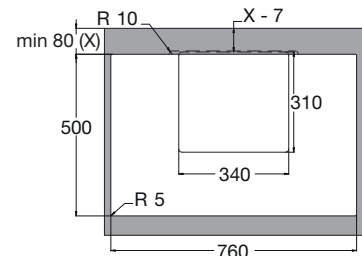

**Specificaties inductiekookplaat**

- 4 kookzones
- zone linksvoor ø 20,0 cm - 60 - 3000 W
- zone linksachter ø 16,0 cm - 35 - 1400 W
- zone rechtsvoor ø 20,0 cm - 60 - 3000 W
- zone rechtsachter ø 16,0 cm - 35 - 1400 W
- 10 kookstanden (incl. boostfunctie)
- tiptoets bediening
- 4 digitale timers (99 min.)
- timer kan worden gebruikt als wekker

bovenaanzicht

uitvoering 2, linkeruitlaat  
(middenstuk gedraaid)

zijaanzicht

bovenaanzicht

uitvoering 3, rechteruitlaat

zijaanzicht

bovenaanzicht

uitvoering 4, rechteruitlaat  
(middenstuk gedraaid)

zijaanzicht

bovenaanzicht