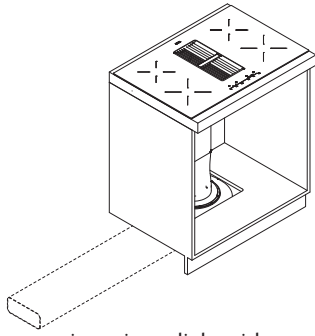

uitvoering 1, linkeruitlaat