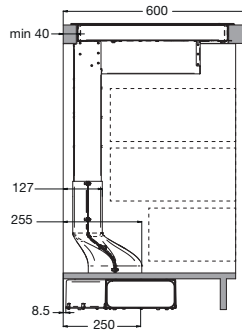

zijaanzicht