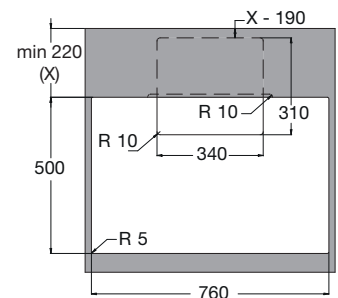

**Specificaties inductiekookplaat**

- 4 kookzones
- zone linksvoor ø 20,0 cm - 60 - 3000 W
- zone linksachter ø 16,0 cm - 35 - 1400 W
- zone rechtsvoor ø 20,0 cm - 60 - 3000 W
- zone rechtsachter ø 16,0 cm - 35 - 1400 W
- 10 kookstanden (incl. boostfunctie)
- tiptoets bediening
- 4 digitale timers (99 min.)
- timer kan worden gebruikt als wekker

**Veiligheid**

- kinderslotbeveiliging
- restwarmte indicatie per zone
- kookduurbegrenzing
- automatische uitschakeling bij overkoken
- automatisch uit bij oververhitting

**Technische specificaties**

- energielabel A
- aansluitwaarde kookplaat 7200 W
- aansluitwaarde afzuigunit 200 W
- afzuigunit incl. stekker voor normaal stopcontact
- buitenmaten (bxd) 800 x 530 mm
- inbouwmaten (hxbxd) 160 x 760 x 500 mm

bovenaanzicht

uitvoering 2, linkeruitlaat  
(middenstuk gedraaid)

zijaanzicht

bovenaanzicht

uitvoering 3, rechteruitlaat

zijaanzicht

bovenaanzicht

uitvoering 4, rechteruitlaat  
(middenstuk gedraaid)

zijaanzicht

bovenaanzicht