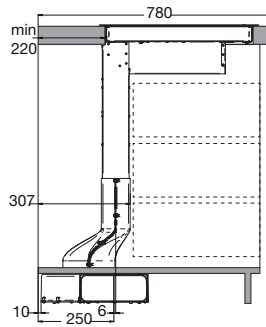

**Specificaties inductiekookplaat**

- 4 kookzones
- zone linksvoor ø 20,0 cm - 60 - 3000 W
- zone linksachter ø 16,0 cm - 35 - 1400 W
- zone rechtsvoor ø 20,0 cm - 60 - 3000 W
- zone rechtsachter ø 16,0 cm - 35 - 1400 W
- 10 kookstanden (incl. boostfunctie)
- tiptoets bediening
- 4 digitale timers (99 min.)
- timer kan worden gebruikt als wekker

**Veiligheid**

- kinderslotbeveiliging
- restwarmte indicatie per zone
- kookduurbegrenzing
- automatische uitschakeling bij overkoken
- automatisch uit bij oververhitting

**Technische specificaties**

- energielabel A
- aansluitwaarde kookplaat 7200 W
- aansluitwaarde afzuigunit 200 W
- afzuigunit incl. stekker voor normaal stopcontact
- buitenmaten (bxd) 800 x 530 mm
- inbouwmaten (hxbxd) 160 x 760 x 500 mm

bovenaanzicht

uitvoering 2, linkeruitlaat  
(middenstuk gedraaid)

zijaanzicht

bovenaanzicht

uitvoering 3, rechteruitlaat

zijaanzicht

bovenaanzicht

uitvoering 4, rechteruitlaat  
(middenstuk gedraaid)

zijaanzicht

bovenaanzicht