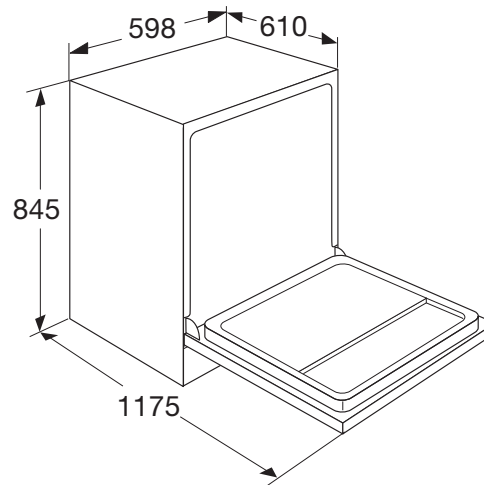

VRIJSTAANDE VAATWASSER (60 CM)

**Besteklade:**

Flexibele 3e lade voor bestek. Hiermee heb je geen bestekmandje meer nodig en heb je meer ruimte voor je pannen en borden in de onderkorf.

Koolborstelloze motor:

Technische specificaties

- | | |
|----------------------------------|--------------------|
| • buitenmaten (hxbxd) | 845 x 600 x 598 mm |
| • aansluitwaarde | 2100 W |
| • energieverbruik per 100 cycli* | 75 kWh |
| • waterverbruik* | 9,8 liter |
| • geluidsniveau* | 42 dB(A) |
| • geluidsklasse* | B |
| • energieklasse* | C |