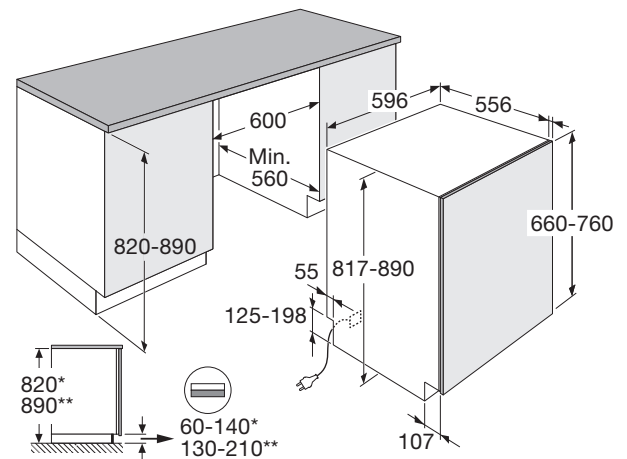

VOLLEDIG GEÏNTEGREERDE VAATWASSER (60 CM)

Specificaties

- stille efficiënte koolborstelloze motor
- instelbare automatische deuropening bij einde programma (extra droog)
- zwart bedieningspaneel
- 5 programma's: ECO, auto, intensief, kort en glasprogramma
- 5 reinigingstemperaturen: 45°C, 50°C, 55°C, 65°C, 70°C
- aquastop
- VOB-vlotter geïntegreerd
- geïntegreerd verwarmingselement

Gebruikersgemak

- LED display met resttijdindicatie
- bovenkorf in hoogte verstelbaar met belading
- flexibel te plaatsen bestekmand
- neerklapbare bordenrekken in onderkorf
- uitgestelde start 1-24 uur
- ruimte voor 13 couverts
- extra functies: zelfreiniging, extra snel en extra hygiëne
- elektronische controle voor zout en glansmiddel

Technische specificaties

• inbouwmaten (hxbxd)	820/890 x 600 x 560 mm
• aansluitwaarde	1900 W
• energieverbruik per 100 cycli*	72 kWh
• waterverbruik*	8,9 liter
• geluidsniveau*	44 dB(A)
• geluidsklasse*	B
• energieklassen*	C

* geldt voor het gedeclareerde standaardprogramma