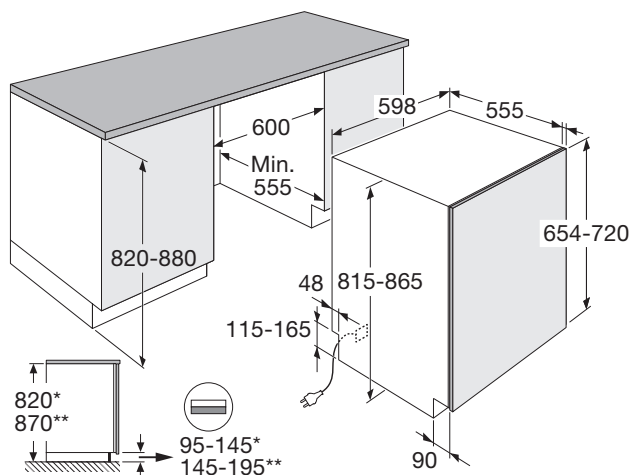

VOLLEDIG GEÏNTEGREERDE VAATWASSER (60 CM)

Koolborstelloze motor:

Deze motor werkt zonder koolborstels. Dit zorgt voor minder wrijving en een efficiëntere werking. Bijkomend voordeel is dat deze motoren uitzonderlijk stil zijn en minder energie verbruiken.

Zuinig en stil:

Doet zijn werk in stilte en op een efficiënte wijze met een geluidsniveau van slechts 44dB en energieklasse D

Design:

Voorzien van een RVS bedieningspaneel met een luxe uitstraling. Tevens voorzien van LED binnenverlichting voor meer zicht in de vaatwasser.

Specificaties

- stille efficiënte koolborstelloze motor
- automatische deuropening bij einde programma (instelbaar)
- RVS bedieningspaneel
- 7 programma's: auto, intensief, normaal, eco, glas, 90-min programma, snel
- 5 reinigingstemperaturen 45°C, 50°C, 55°C, 60°C, 65°C
- aquastop
- VOB-vlotter overloop beveiliging
- geïntegreerd verwarmingselement
- meervoudig filtersysteem

Gebruikersgemak

- LED binnenverlichting
- LED display met resttijdindicatie
- bovenkorf in hoogte verstelbaar met belading
- uitgestelde start 1-24 uur
- einde programma indicatie op de vloer
- geschikt voor 13 couverts
- extra functies: halve belading en extra droog
- elektronische controle voor zout en glansmiddel
- vanaf voorzijde instelbare achterpoten

Technische specificaties

• inbouwmaten (hxbxd)	820/880 x 600 x 555 mm
• aansluitwaarde	2100 W
• energieverbruik per 100 cycli*	84 kWh
• waterverbruik*	10,5 liter
• geluidsniveau*	44 dB(A)
• geluidsklasse*	B
• energieklasse*	D

* geldt voor het gedeclareerde standaardprogramma