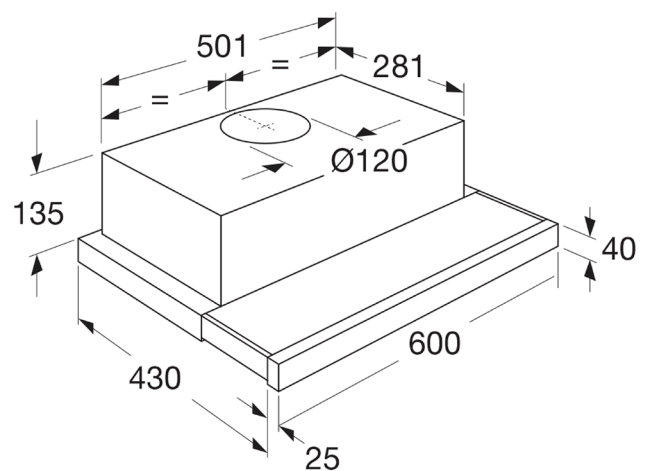

T4335TRVS MOTORLOZE VLAKSCHERM AFZUIGKAP (60 CM)

- geschikt voor centraal afzuigstelsysteem
 - afvoer aan bovenzijde
 - 2 aluminium cassettefilters
 - frontlijst rvs
 - frontlijst te vervangen door lichtlijst
 - volvlakafzuiging
 - elektrisch bediende klep voor open en dicht
-
- diameter afvoer 120 mm
 - aansluitwaarde 11 W
 - LED verlichting 2 x 3 W