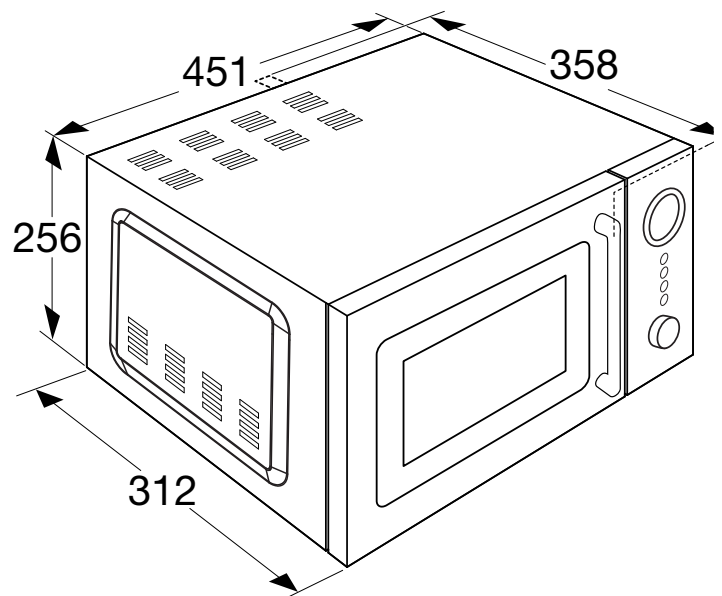

SMV620BEI RETRO MAGNETRON (20 LITER), NOSTALGISCH BEIGE

- inhoud 20 liter
 - 12 automatische kookprogramma's
 - 3 automatische ontdooiprogramma's
 - draaiplateau Ø 245 mm
 - bediening d.m.v. draaiknop en druktoetsen
 - digitale timer
 - 24 uurs tijdsaanduiding
 - binnenruimte uitgevoerd in grijs
 - draaideur links
-
- | | |
|---------------------|--------------------|
| • kleur | beige |
| • afmeting (hxbxd) | 256 x 451 x 358 mm |
| • aansluitwaarde | 800 W |
| • magnetronvermogen | 100 - 800 W |