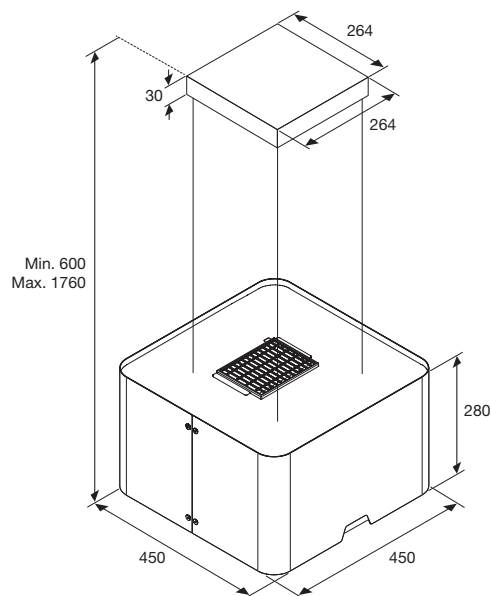

RA345ZWA VRIJHANGENDE RETRO RECIRCULATIE AFZUIGKAP

- uitsluitend geschikt voor recirculatie (standaard meegeleverd koolstoffilter REC70)
 - afvoer aan bovenzijde
 - 1 aluminium cassettefilter (geschikt voor vaatwasser)
 - 1 thermisch beveiligde motor
 - 4 snelheden incl. boostfunctie
 - bediening d.m.v. afstandsbediening
 - LED indicatie per afzuigstand
-
- energielabel C
 - aansluitwaarde 179 W
 - verlichting (LED spots) 2 x 2,1 W (warm wit)
 - afzuigcapaciteit (min.-max.) 175 - 428 m³/h (611 m³/h vrij blazend vermogen)
 - geluidsniveau (min.-max.) 45 - 68 dB(A)
-
- Koolstoffilter ter vervanging: REC70 (2 stuks benodigd, apart bijbestellen)
 - Long-life koolstoffilter ter vervanging: HF2008 (2 stuks benodigd, apart bijbestellen)