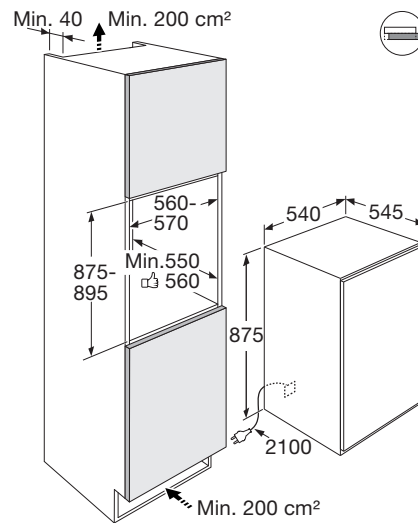

INBOUW SLEEPDEUR KOELKAST MET VRIESVAK (88 CM)

Specificaties

- totale inhoud koelgedeelte 104 liter
- totale inhoud ****vriesgedeelte 17 liter
- automatische ontdooiing van het koelgedeelte
- deur met verwisselbare draairichting
- LED verlichting
- 3 glazen legplateaus met lekrand
- 1 groentelade
- sleepdeur systeem
- variabele deurindeling

Technische specificaties

- | | |
|-----------------------|--------------------|
| • buitenmaten (hxbxd) | 875 x 540 x 545 mm |
| • aansluitwaarde | 134 W |
| • invriescapaciteit | 2,6 kg/24h |
| • energieverbruik | 185 kWh/jaar |
| • energieklassen | F |
| • geluidsniveau | 38 dB(A) |