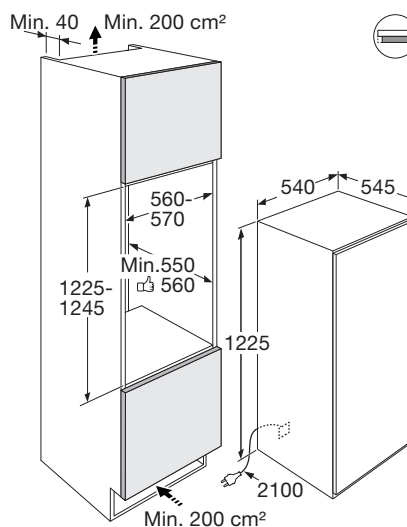

INBOUW SLEEPDEUR KOELKAST (122 CM)

Specificaties

- totale inhoud koelgedeelte 200 liter
- automatische ontdooiing
- deur met verwisselbare draairichting
- LED verlichting
- 5 glazen legplateaus met lekrand
- 1 groentelade
- sleepdeur systeem
- variabele deurindeling

Technische specificaties

- buitenmaten (hxbxd) 1225 x 540 x 545 mm
- aansluitwaarde 142 W
- energieverbruik 126 kWh/jaar
- energieklassen F
- geluidsniveau 38 dB(A)