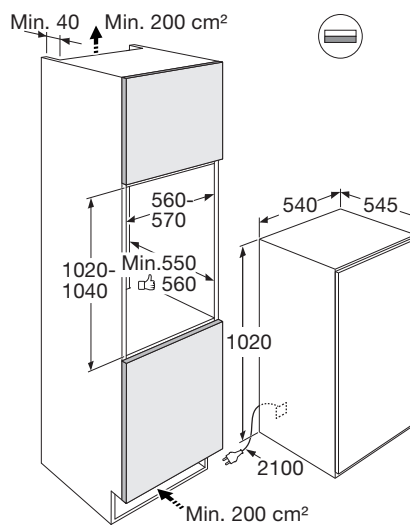

INBOUW DEUR-OP-DEUR KOELKAST (102 CM)

Specificaties

- totale inhoud koelgedeelte 160 liter
- automatische ontthooing
- deur met verwisselbare draairichting
- LED verlichting
- 4 glazen legplateaus met lekrand
- 1 groentelade
- deur-op-deur systeem
- zelfsluitend bij deuropening < 20 °
- variabele deurindeling

Technische specificaties

- buitenmaten (hxbxd) 1020 x 540 x 545 mm
- aansluitwaarde 122 W
- energieverbruik 120 kWh/jaar
- energieklassen F
- geluidsniveau 38 dB(A)