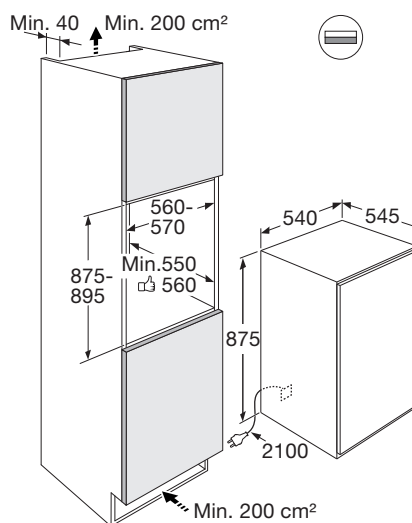

INBOUW DEUR-OP-DEUR KOELKAST (88 CM)

Specificaties

- totale inhoud koelgedeelte 134 liter
- automatische ontdooiing
- deur met verwisselbare draairichting
- LED verlichting
- 4 glazen legplateaus met lekrand
- 1 groentelade
- deur-op-deur systeem
- zelfsluitend bij deuropening < 20 °
- variabele deurindeling

Technische specificaties

- buitenmaten (hxbxd) 875 x 540 x 545 mm
- aansluitwaarde 106 W
- energieverbruik 116 kWh/jaar
- energieklassen F
- geluidsniveau 38 dB(A)