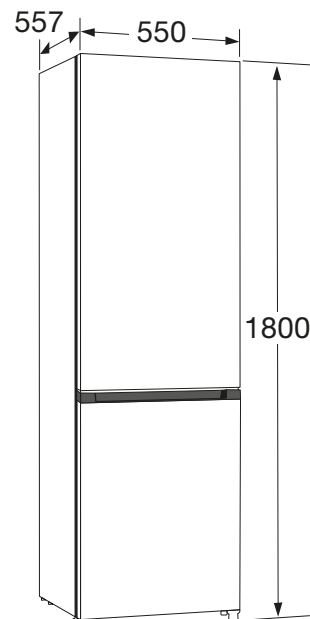

KOEL/VRIESCOMBINATIE (180 CM)

**Specificaties**

- totale inhoud koelgedeelte 198 liter
- totale inhoud ****vriesgedeelte 71 liter
- 4 plateaus van veiligheidsglas, waarvan 3 in hoogte verstelbaar
- 1 transparante groentelade
- 3 transparante vriesladen
- deur met verwisselbare draairichting

Gebruikersgemak

- automatisch ontdooien van koelgedeelte
- heldere LED verlichting in koelgedeelte

Technische specificaties

- | | |
|-----------------------|---------------------|
| • buitenmaten (hxbxd) | 1800 x 550 x 557 mm |
| • aansluitwaarde | 90 W |
| • invriescapaciteit | 3,2 kg/24h |
| • energieverbruik | 210 kWh/jaar |
| • energieklassen | E |
| • geluidsniveau | 39 dB(A) |