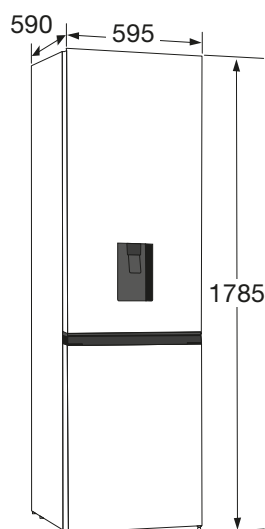

## KOEL/VRIESCOMBINATIE, ZWART (178 CM)

### WaterDispenser:

WaterDispenser in de deur met waterreservoir van 3 liter. Ruimte voor 1,5 liter flessen in de deur.

### Specificaties

- MultiFlow 360° voor gelijkmatige koeling
- totale inhoud koelgedeelte 207 liter
- totale inhoud \*\*\*\*vriesgedeelte 85 liter
- 4 plateaus van veiligheidsglas, waarvan 3 in hoogte verstelbaar
- 1 transparante groentelade
- 3 transparante vriesladen
- deur met verwisselbare draairichting

### Technische specificaties

- buitenmaten (hxbxd) 1785 x 595 x 590 mm
- aansluitwaarde 150 W
- invriescapaciteit 5 kg/24h
- energieverbruik 294 kWh/jaar
- energieklassen F
- geluidsniveau 39 dB(A)