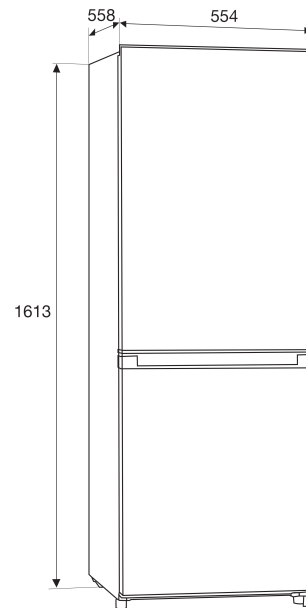

KOEL/VRIESCOMBINATIE (161 CM)

Specificaties

- totale inhoud koelgedeelte 159 liter
- totale inhoud ****vriesgedeelte 71 liter
- automatisch ontdooien van koelgedeelte
- deur met verwisselbare draairichting
- variabele deurindeling
- heldere LED verlichting
- 3 plateaus van veiligheidsglas, waarvan 2 in hoogte verstelbaar
- 1 transparante groentelade
- 3 transparante vriesladen

Technische specificaties

- buitenmaten (hxbxd) 1613 x 554 x 558 mm
- aansluitwaarde 104 W
- invriescapaciteit 3,2 kg/24h
- energieverbruik 210 kWh/jaar
- energieklassen E
- geluidsniveau 39 dB(A)