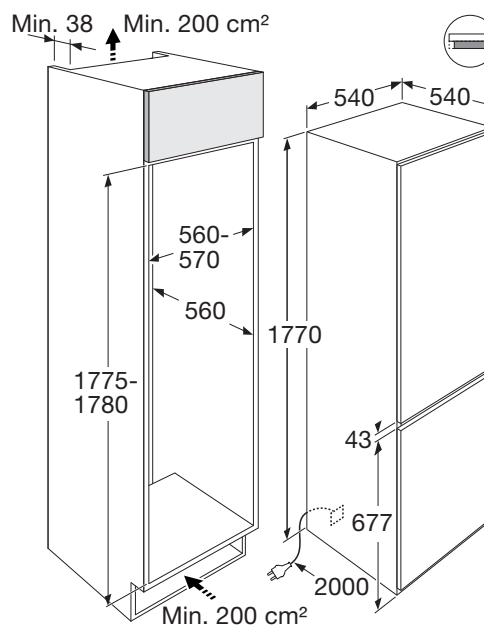

INBOUW SLEEPDEUR KOEL/VRIESCOMBINATIE (178 CM)

Specificaties

- totale inhoud koelgedeelte 179 liter
- totale inhoud ***vriesgedeelte 70 liter
- automatisch ontdooien koelruimte
- elektronische thermostaat
- deur met verwisselbare draairichting
- heldere LED verlichting in koelgedeelte
- 4 glazen legplateaus met lekrand waarvan 3 in hoogte verstelbaar
- 2 transparante groenteladen
- 3 transparante vriesladen
- sleepdeur systeem
- speciale functies: SuperCool, FastFreeze en alarmsignaal bij open deur

Technische specificaties

- buitenmaten (hxbxd) 1770 x 540 x 540 mm
- aansluitwaarde 115 W
- invriescapaciteit 3,2 kg/24h
- energieverbruik 271 kWh/jaar
- energieklassen F
- geluidsniveau 39 dB(A)