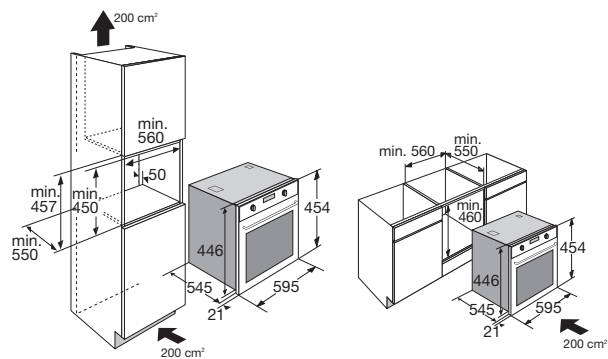

## CM751ZT OVEN MET MAGNETRONFUNCTIE (NIS 45 CM)

- geen draaiplateau; hierdoor meer ruimte voor ovenschalen
- volledig glasdesign in zwart en grijs
- inhoud 51 liter
- 5 insteekniveaus
- 7 magnetronstanden met snelstart
- 20 automatische kookprogramma's
- 5 automatische ontdooiprogramma's
- speciale stoomprogramma's (in combinatie met stoomaccessoire)
- bediening d.m.v. tiptoetsbediening
- digitale timer
- binnenruimte uitgevoerd in emaille
- klepdeur
- geschikt voor onderbouw
- standaard meegeleverd: 1 geëmailleerde bakplaat met inleg grillrooster, 1 keramische bakplaat en stoomaccessoire

- inbouwmaten (hxbxd) 450 x 560 x 550 mm
- aansluitwaarde 3,20 kW
- magnetronvermogen 800 W
- grill 2500 W
- hetelucht 40 - 230 °C
- onderwarmte 1000 W

EAN NR: 8715393128027