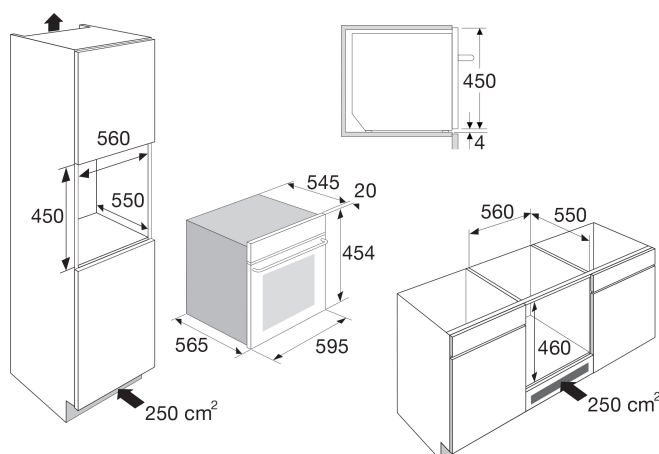

CM350ZT OVEN MET MAGNETRONFUNCTIE (NIS 45 CM)

- Trendlijn design
- uitgevoerd in zwart glas en vlekvrij RVS
- inhoud 50 liter
- binnenruimte uitgevoerd in easy clean emaille
- 5 insteekniveaus met zijrekjes
- geen draaiplateau; meer ruimte voor ovenschalen
- 5 magnetronstanden met snelstart
- 13 automatische kookprogramma's
- 4 automatische ontdooiprogramma's
- 3 combinatiestanden
- multifunctionele oven met turbo hetelucht en een oventemperatuur van 50 - 250 °C
- bediening d.m.v. draaiknoppen en tiptoetsen
- digitale timer met uitschakelfunctie
- 24 uren tijdsaanduiding
- LED verlichting in binnenruimte
- kinderslot
- klapdeur
- geschikt voor onderbouw
- standaard meegeleverd: 1 grillrooster, 1 geëmailleerde bakplaat, 1 glazen bakplaat

• inbouwmaten (hxbxd)	450 x 560 x 550 mm
• aansluitwaarde	3000 W
• magnetronvermogen	100 - 900 W
• grill	2200 W
• hetelucht	1750 W
• bovenwarmte	900 W
• onderwarmte	1000 W

EAN NR: 8715393222732