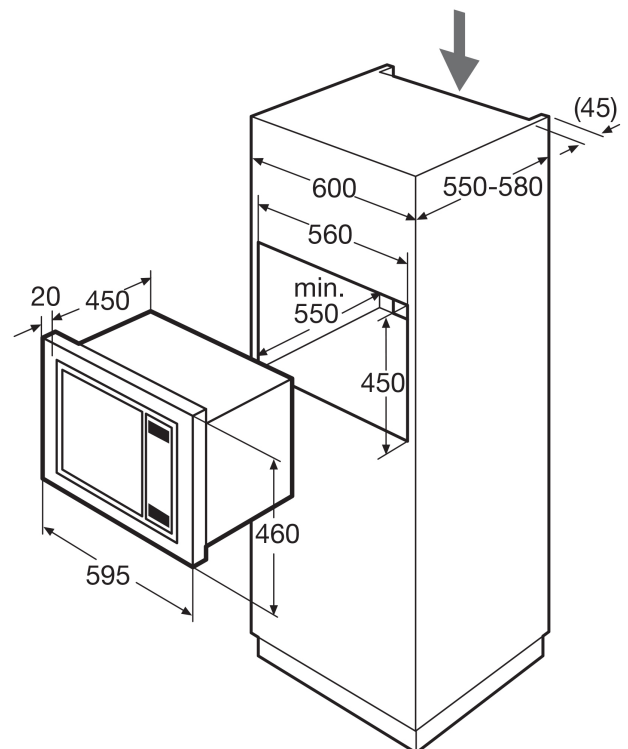

CM125HRVS COMBI MAGNETRON (NIS 45 CM)

- inhoud 25 liter
- 5 magnetronstanden met snelstart
- 10 automatische kookprogramma's
- 2 automatische ontdooiprogramma's
- 4 combinatiestanden
- draaiplateau Ø 315 mm
- turbo hetelucht tot 220 °C
- bediening d.m.v. draaiknop en druktoetsen
- digitale timer
- timer kan worden gebruikt als wekker
- 24 uurs tijdsaanduiding
- binnenruimte uitgevoerd in RVS
- kinderslot
- draaideur links
- niet geschikt voor onderbouw
- incl. inbouwframe
- standaard meegeleverd: 1 rond laag/hoog rooster t.b.v. draaiplateau

- inbouwmaten (hxbxd) 450 x 560 x 550 mm
- aansluitwaarde 3,60 kW
- magnetronvermogen 90 - 900 W
- grill 1100 W
- hetelucht 2500 W

EAN NR: 8715393128812