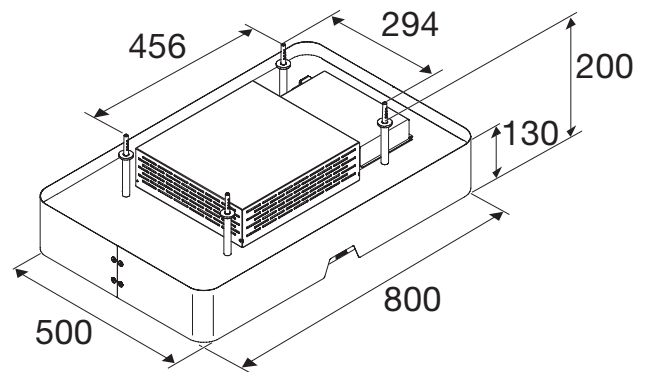

ONDERBOUW RECIRCULATIE PLAFONDUNIT (80 CM)

**Design:**

Onderbouw plafondunit uitgevoerd in wit (RAL9016) met luxe glasplaat onder. Platte motor waardoor totale unit slechts 20 cm hoog is.

Bediening:

Eenvoudige bediening met afstandsbediening voor de afzuigstanden en de verlichting.

Verlichting:

Verlichting met 2 LED spots die een warm wit licht schijnen.

Gemak:

Inclusief regenererbare long-life koolstoffilters. Daarnaast voorzien van LED indicatie per afzuigstand.

Specificaties

- uitgevoerd in wit: RAL 9016
- uitsluitend geschikt voor recirculatie (standaard meegeleverd HF2016 long-life koolstoffilters t.b.v. recirculatie)
- 2 aluminium cassettefilters (geschikt voor vaatwasser)
- 1 thermisch beveiligde motor

Gebruikersgemak

- LED spots (warm wit)
- 4 snelheden incl. boostfunctie
- bediening d.m.v. afstandsbediening
- LED indicatie per afzuigstand

Technische specificaties

- aansluitwaarde 94 W
- verlichting (LED spots) 2 x 2,1 W (warm wit)
- afzuigcapaciteit (min.-max.) 230 - 420 m³/h (600 m³/h vrij blazend vermogen)
- geluidsniveau (min.-max.) 55 - 69 dB(A)