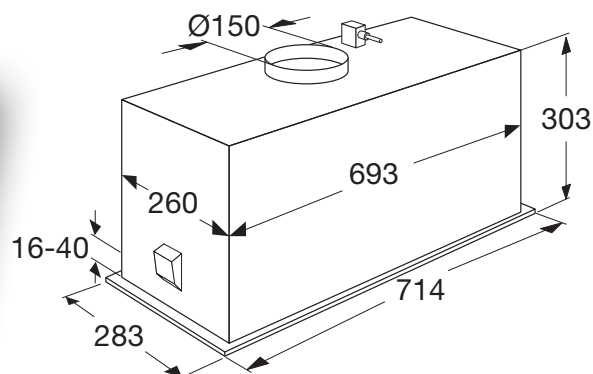

INBOUW AFZUIGKAP (72 CM)

**Design:**

Uitgevoerd in matzwart, hierdoor verminderde reflectie op een kookplaat t.o.v. RVS

Bediening:

Bediening met elektronische tiptoetsen en LED indicaties voor de afzuigstand

LED verlichting:

Krachtige LED strip van 7W over de breedte van de afzuigkap

Gemak:

Eenvoudige installatie. Reinigingsindicatie vetfilter (geschikt voor vaatwasser) en koolstoffilter

Specificaties

- uitgevoerd in matzwart
- voor installatie boven een kookeiland of in een schouw
- geschikt voor afvoer naar buiten en recirculatie
- 1 aluminium cassettefilter achter zwart paneel (geschikt voor vaatwasser)
- 1 thermisch beveiligde motor

Technische specificaties

- energielabel B
- diameter afvoer 150 -120 mm
- aansluitwaarde 257 W
- LED verlichting 1 x 7 W
- afzuigcapaciteit (min.-max.) 255 - 650 m³/h
- geluidsniveau (min.-max.) 49 - 68 dB(A)