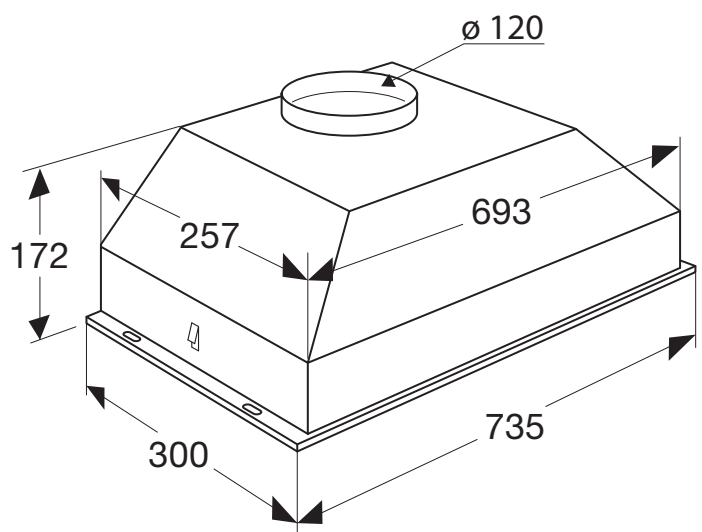

## AI573RVS INBOUW AFZUIGKAP (73 CM)

- voor installatie boven een kookeiland of in een schouw
  - geschikt voor afvoer naar buiten en recirculatie
  - afvoer aan bovenzijde
  - 1 aluminium cassettefilter
  - 1 thermisch beveiligde motor
  - 3 snelheden
- 
- energielabel C
  - diameter afvoer 120 -150 mm
  - aansluitwaarde 121 W
  - LED verlichting 2 x 3 W
  - max. afzuigcapaciteit 255 - 425 m<sup>3</sup>/h
  - geluidsniveau (min.-max.) 56 - 69 dB(A)
- 
- met behulp van koolstoffilter REC85 geschikt voor recirculatie ( los te bestellen € 29,- per stuk, 1 filter benodigd)