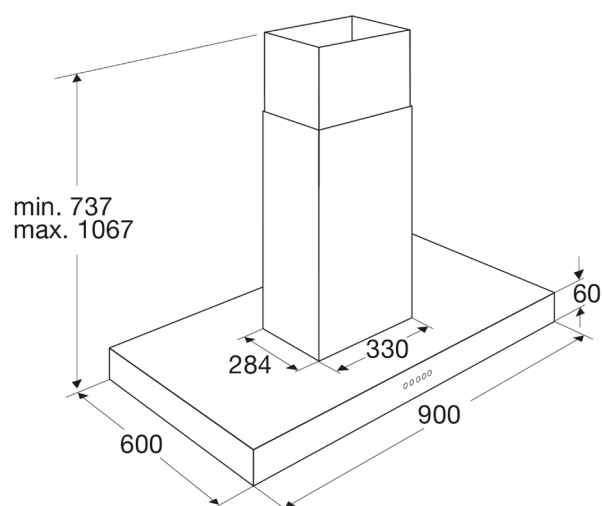

ABE590RVS EILANDSCHOUWKAP (90 CM)

- geschikt voor afvoer naar buiten en recirculatie
- afvoer aan bovenzijde
- 3 aluminium cassetefilters
- 1 thermisch beveiligde motor
- 3 snelheden

- energielabel A
- afvoer mantel (bxd) 330 x 284 mm
- diameter afvoer 150 -125 -120 mm
- aansluitwaarde 256 W
- verlichting (LED spots) 4 x 1 W
- afzuigcapaciteit (min.-max.) 286 - 650 m³/h
- geluidsniveau (min.-max.) 38 - 68 dB(A)

- met behulp van koolstoffilter (set van 2 stuks) REC40 geschikt voor recirculatie

EAN NR: 8715393129932