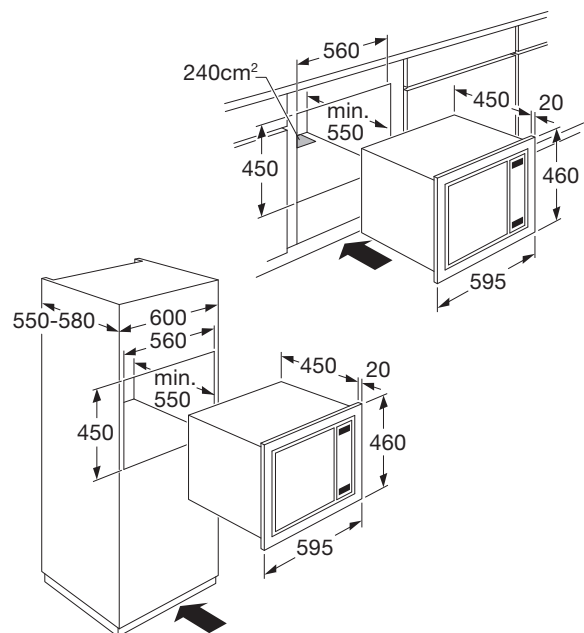

A2132HRVS COMBI MAGNETRON (NIS 45 CM)

- inhoud 32 liter
- 5 magnetronstanden met snelstart
- 10 automatische kookprogramma's
- 2 automatische ontdooiprogramma's
- 4 combinatiestanden
- draaiplateau Ø 315 mm
- turbo hetelucht tot 230°C
- bediening d.m.v. draaiknop en druktoetsen
- digitale timer
- timer kan worden gebruikt als wekker
- 24 uurs tijdsaanduiding
- binnenruimte uitgevoerd in RVS
- kinderslot
- draaideur links
- geschikt voor onderbouw
- standaard meegeleverd: 1 rond laag/hoog rooster t.b.v. draaiplateau

- inbouwmaten (hxbxd) 450 x 560 x 550 mm
- aansluitwaarde 3,60 kW
- magnetronvermogen 100 - 1000 W
- grill 1100 W
- hetelucht 2500 W

EAN NR: 8715393123299