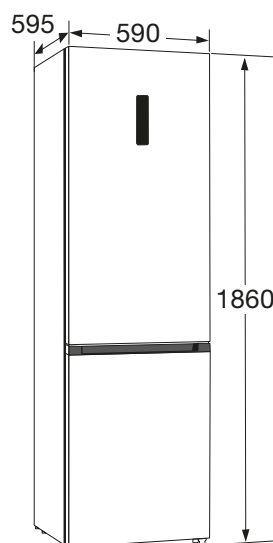

KOEL/VRIESCOMBINATIE, ZWART (186 CM)

No-Frost Plus:

Het No-Frost Plus systeem houdt het vriesgedeelte vrij van ijs- en rijpvorming. Ontdooien is hierdoor niet meer nodig. In het koelgedeelte wordt hiermee condensvorming tegen gegaan.

LED display:

Het LED display in de deur laat de temperatuur zien in het koel- en vriesgedeelte. Hier stel je ook de temperatuur en de speciale functies in.

Specificaties

- MultiFlow 360° voor gelijkmatige koeling
- totale inhoud koelgedeelte 207 liter
- totale inhoud ****vriesgedeelte 97 liter
- 3 plateaus van veiligheidsglas, waarvan 2 in hoogte verstelbaar
- 1 transparante groentelade met luchtvochtigheidsregeling
- 1 Convert FreshZone met instelbare temperatuur voor vlees en vis of groente
- 3 transparante vriesladen waarvan 1 extra ruime
- variabele deurindeling
- deur met verwisselbare draairichting

Technische specificaties

- | | |
|-----------------------|---------------------|
| • buitenmaten (hxbxd) | 1860 x 590 x 595 mm |
| • aansluitwaarde | 150 W |
| • invriescapaciteit | 6 kg/24h |
| • energieverbruik | 243 kWh/jaar |
| • energieklassen | E |
| • geluidsniveau | 39 dB(A) |