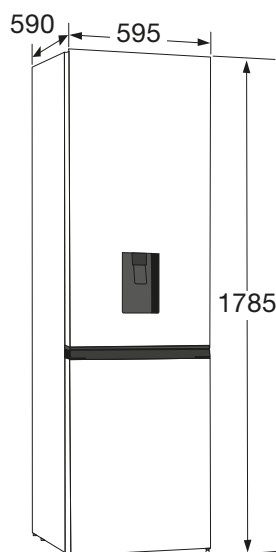

## KOEL/VRIESCOMBINATIE, RVS (178 CM)

### WaterDispenser:

WaterDispenser in de deur met waterreservoir van 3 liter. Ruimte voor 1,5 liter flessen in de deur.

### Specificaties

- MultiFlow 360° voor gelijkmatige koeling
- totale inhoud koelgedeelte 207 liter
- totale inhoud \*\*\*\*vriesgedeelte 85 liter
- 4 plateaus van veiligheidsglas, waarvan 3 in hoogte verstelbaar
- 1 transparante groentelade
- 3 transparante vriesladen
- deur met verwisselbare draairichting

### Technische specificaties

- |                       |                     |
|-----------------------|---------------------|
| • buitenmaten (hxbxd) | 1785 x 595 x 590 mm |
| • aansluitwaarde      | 150 W               |
| • invriescapaciteit   | 5 kg/24h            |
| • energieverbruik     | 294 kWh/jaar        |
| • energieklassen      | F                   |
| • geluidsniveau       | 39 dB(A)            |