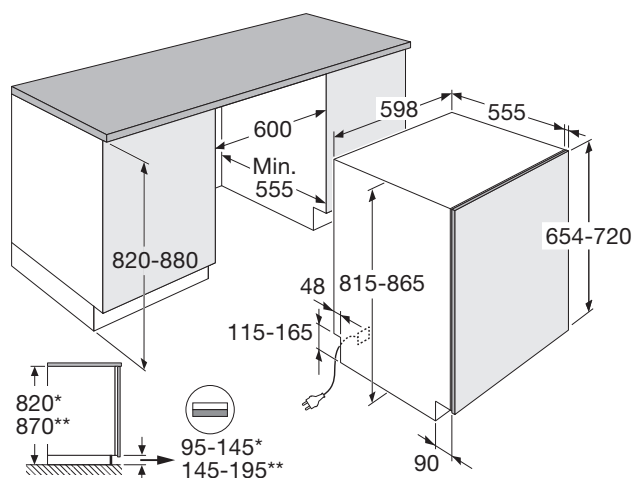

## VOLLEDIG GEÏNTEGREERDE VAATWASSER MET FLEXLADE (60 CM)

### Besteklade:

Flexibele 3e lade voor bestek. Hiermee heb je geen bestekmandje meer nodig en heb je meer ruimte voor je pannen en borden in de onderkorf.

### Technische specificaties

- |                                  |                        |
|----------------------------------|------------------------|
| • inbouwmaten (hxbxd)            | 820/880 x 600 x 555 mm |
| • aansluitwaarde                 | 2100 W                 |
| • energieverbruik per 100 cycli* | 76 kWh                 |
| • waterverbruik*                 | 9,8 liter              |
| • geluidsniveau*                 | 38 dB(A)               |
| • geluidsklasse*                 | A                      |
| • energieklasse*                 | C                      |