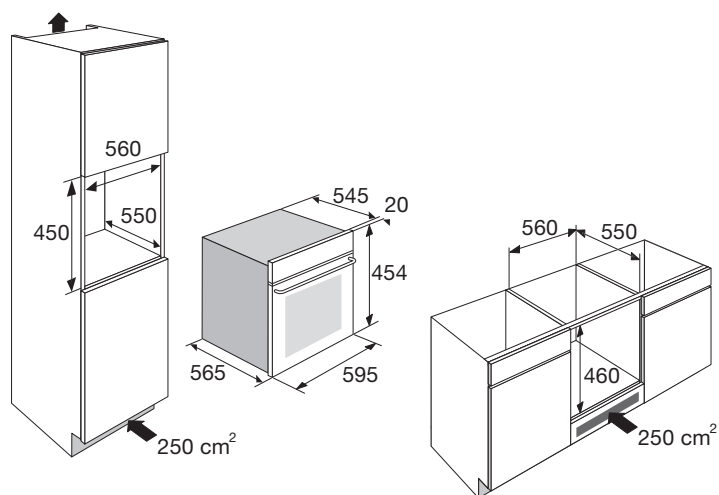

CM350ZT OVEN MET MAGNETRONFUNCTIE (NIS 45 CM)

- Trendlijn design
- uitgevoerd in zwart glas en vlekvrij RVS
- inhoud 50 liter
- binnenruimte uitgevoerd in easy clean emaille
- 5 insteekniveaus met zijrekjes
- geen draaiplateau; meer ruimte voor ovenschalen
- 5 magnetronstanden met snelstart
- 13 automatische kookprogramma's
- 4 automatische ontdooiprogramma's
- 3 combinatiestanden
- multifunctionele oven met turbo hetelucht en een oventemperatuur van 50 - 250 °C
- bediening d.m.v. draaiknoppen en tiptoetsen
- digitale timer met uitschakelfunctie
- 24 uren tijdsaanduiding
- LED verlichting in binnenruimte
- kinderslot
- klapdeur
- geschikt voor onderbouw
- standaard meegeleverd: 1 grillrooster, 1 geëmailleerde bakplaat, 1 glazen bakplaat

• inbouwmaten (hxbxd)	450 x 560 x 550 mm
• aansluitwaarde	3000 W
• magnetronvermogen	100 - 900 W
• grill	2200 W
• hetelucht	1750 W
• bovenwarmte	900 W
• onderwarmte	1000 W

EAN NR: 8715393222732